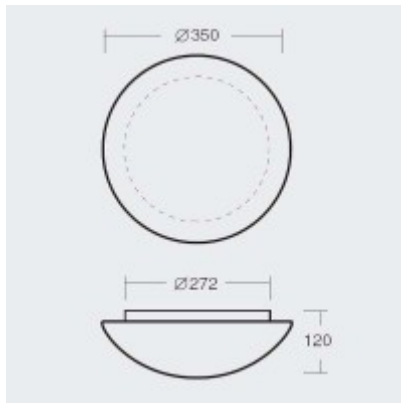

Další specifikace:

Použití: Nouzové osvětlení únikových prostor obchodních domů, průmyslových podniků, administrativních budov.

Další specifikace: symbol "F" montáž na hořlavý podklad

Svítidlo pracuje v normálním i nouzovém režimu. V nouzovém režimu svítí 1W LED po dobu 3hod.

Napájení: 230V/50Hz

Energeticky úsporný LED světelný zdroj, svítivost LED cca 80lm/W,

Způsob připojení svítidla: Přívodní kabel se zapojí do svorkovnice.

Krytí: IP43 - Odolnost proti kapající vodě pod úhlem max 60° - Venkovní prostory vystavené dešti, v koupelnách nejméně zóna 2

Třída zařízení: I, Pro ochranu neživých částí je použit ochranný vodič PE.

Rozměry: d=350mm, h=120mm (Uváděné rozměry jsou pouze informativní a výrobce je může změnit)

Materiál tělesa: Kov.

Povrchová úprava tělesa: Práškový lak.

Materiál difuzoru: Sklo (úchyt difuzoru k základně za pomoci kłapek)

Vypínač součástí výrobku: NE.

LED svítidlo je dodáváno jako komplet bez vyměnitelných světelných zdrojů.

Možnost přídavné regulace - stmívání: NE, svítidlo nelze stmívat běžnými žárovkovými, ani jinými stmívači.

Podmínka montážní polohy: Přisazená svítidla - jsou vhodná jak pro instalaci na strop nebo na stěnu.

Úspora: Zařízení šetří až 80% elektrické energie v porovnání s klasickou žárovkou.

Ke zboží NENÍ potřebné další příslušenství.

Záruka 24 měsíců.

Obvyklá dodací lhůta: 10 dnů.

Obrázky produktu a ukázky realizace:

Varianty produktu:

Kód	Název	Cena	Cena vč. DPH
AUR59017	AURA 3 LED-1L14C03K64/062/NK1W 3000 - Přisaz svítidlo, zákl kov,difuzor sklo opál, SA - běžné i nouz svícení,záloha 1W/3h, běž svíc LED 15W, teplá 3000K, 2000lm/1360lm, Ra80, 230V, IP43, tř.1, "F", d=350mm, h=120mm Dodavatel: A-LIGHT s.r.o., Vranovská 1226/94, 614 00 Brno, Česká republika. Tel.: +420 545 213 267, www.e-light.cz	4 224,80 Kč	5 112,01 Kč
AUR59019	AURA 3 LED-1L14B07K64/062/NK1W 3000 - Přisaz svítidlo, zákl kov,difuzor sklo opál, SA - běžné i nouz svícení,záloha 1W/3h, běž svíc LED 20W, teplá 3000K, 2590lm/1760lm, Ra80, 230V, IP43, tř.1, "F", d=350mm, h=120mm Dodavatel: A-LIGHT s.r.o., Vranovská 1226/94, 614 00 Brno, Česká republika. Tel.: +420 545 213 267, www.e-light.cz	4 316,20 Kč	5 222,60 Kč
AUR59517	AURA 3 LED-1L14C03K64/062/NK1W 4000 - Přisaz svítidlo, zákl kov,difuzor sklo opál, SA - běžné i nouz svícení,záloha 1W/3h, běž svíc LED 15W, neutr 4000K, 2110lm/1430lm, Ra80, 230V, IP43, tř.1, "F", d=350mm, h=120mm Dodavatel: A-LIGHT s.r.o., Vranovská 1226/94, 614 00 Brno, Česká republika. Tel.: +420 545 213 267, www.e-light.cz	4 224,80 Kč	5 112,01 Kč