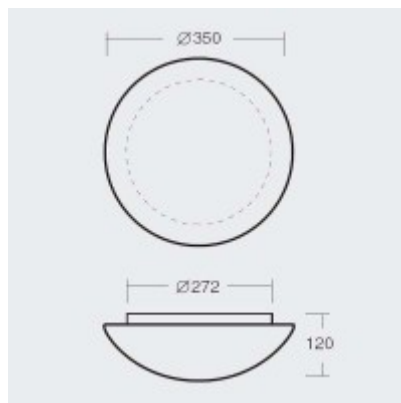

Další specifikace:

Použití: Nouzové osvětlení únikových prostor obchodních domů, průmyslových podniků, administrativních budov.

Další specifikace: symbol "F" montáž na hořlavý podklad

Svítidlo pracuje v normálním i nouzovém režimu. V nouzovém režimu svítí 1W LED po dobu 3hod.

Napájení: 230V/50Hz

Energeticky úsporný LED světelný zdroj, svítivost LED cca 80lm/W,

Způsob připojení svítidla: Přívodní kabel se zapojí do svorkovnice.

Krytí: IP43 - Odolnost proti kapající vodě pod úhlem max 60° - Venkovní prostory vystavené dešti, v koupelnách nejméně zóna 2

Třída zařízení: I, Pro ochranu neživých částí je použit ochranný vodič PE.

Rozměry: d=350mm, h=120mm (Uváděné rozměry jsou pouze informativní a výrobce je může změnit)

Materiál tělesa: Kov.

Povrchová úprava tělesa: Práškový lak.

Materiál difuzoru: Sklo (úchyt difuzoru k základně za pomoci klatek)

Vypínač součástí výrobku: NE.

LED svítidlo je dodáváno jako komplet bez vyměnitelných světelných zdrojů.

Možnost přidavné regulace - stmívání: NE, svítidlo nelze stmívat běžnými žárovkovými, ani jinými stmívači.

Podmínka montážní polohy: Přisazená svítidla - jsou vhodná jak pro instalaci na strop nebo na stěnu.

Úspora: Zařízení šetří až 80% elektrické energie v porovnání s klasickou žárovkou.

Ke zboží NENÍ potřebné další příslušenství.

Záruka 24 měsíců.

Obvyklá dodací lhůta: 10 dnů.

Obrázky produktu a ukázky realizace:

Varianty produktu:

Kód	Název	Cena	Cena vč. DPH
AUR59017	AURA 3 LED-1L14C03K64/062/NK1W 3000 - Přisaz svítidlo, zákl kov,difuzor sklo opál, SA - běžné i nouz svícení,záloha 1W/3h, běž svíc LED 15W, teplá 3000K, 2000lm/1360lm, Ra80, 230V, IP43, tř.1, "F", d=350mm, h=120mm Dodavatel: A-LIGHT s.r.o., Vranovská 1226/94, 614 00 Brno, Česká republika. Tel.: +420 545 213 267, www.e-light.cz	3 563,80 Kč	4 312,20 Kč
AUR59019	AURA 3 LED-1L14B07K64/062/NK1W 3000 - Přisaz svítidlo, zákl kov,difuzor sklo opál, SA - běžné i nouz svícení,záloha 1W/3h, běž svíc LED 20W, teplá 3000K, 2590lm/1760lm, Ra80, 230V, IP43, tř.1, "F", d=350mm, h=120mm Dodavatel: A-LIGHT s.r.o., Vranovská 1226/94, 614 00 Brno, Česká republika. Tel.: +420 545 213 267, www.e-light.cz	3 616,30 Kč	4 375,72 Kč
AUR59517	AURA 3 LED-1L14C03K64/062/NK1W 4000 - Přisaz svítidlo, zákl kov,difuzor sklo opál, SA - běžné i nouz svícení,záloha 1W/3h, běž svíc LED 15W, neutr 4000K, 2110lm/1430lm, Ra80, 230V, IP43, tř.1, "F", d=350mm, h=120mm Dodavatel: A-LIGHT s.r.o., Vranovská 1226/94, 614 00 Brno, Česká republika. Tel.: +420 545 213 267, www.e-light.cz	3 563,80 Kč	4 312,20 Kč