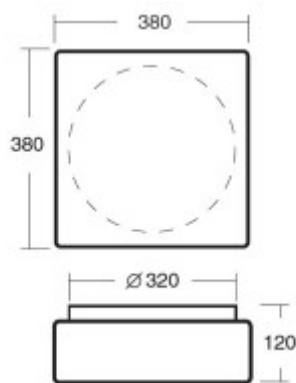

Další specifikace:

Použití: Osvětlení moderních, zejména bytových interiérů.

Výhodné vlastnosti: Moderní design, dobrá cenová relace.

Popis: Kovová základna, skleněný difuzor.

Napájení: 230V/50Hz

Patice světelného zdroje - dle jednotlivých typů provedení svítidla na této stránce níže.

Způsob připojení svítidla: Přívodní kabel se zapojí do svorkovnice.

Krytí: IP20 - Výrobek je určen pro instalaci v suchém prostředí v interiérech.

Třída zařízení: I, Pro ochranu neživých částí je použit ochranný vodič PE.

Rozměry: 380x380mm, h=120mm (Uváděné rozměry jsou pouze informativní a výrobce je může změnit)

Materiál tělesa: Kov.

Povrchová úprava tělesa: Práškový lak.

Materiál difusoru: Sklo triplex

Vypínač součástí výrobku: NE.

Regulace - stmívání - součástí výrobku: NE.

Možnost přídavné regulace - stmívání: ANO - v závislosti na možnostech stmívání použitého světelného zdroje, nebo možnostech stmívání napájecího předřadníku.

Podmínka montážní polohy: Přisazená svítidla - jsou vhodná jak pro instalaci na strop nebo na stěnu.

Úspora: Zařízení šetří až 80% elektrické energie v porovnání s klasickou žárovkou v případě použití úsporných žárovek, nebo LED světelného zdroje..

Ke zboží JE potřebné další příslušenství které NENÍ součástí balení výrobku: Světelný zdroj (není součástí balení).

Záruka na svítidlo 24 měsíců.

Obvyklá dodací lhůta: 4 dny.

Obrázky produktu a ukázky realizace:

Varianty produktu:

Kód	Název	Cena	Cena vč. DPH
42310	LINA 6, IN-22K76/039 - Přisazené svítidlo, základna kov, povrch bílá, difuzor sklo opál, pro žárovku 2x75W, E27 A60, 230V, zvýšené krytí IP43, tř.1, 380x380mm, h=120mm	1 534,80 Kč	1 857,- Kč
	Dodavatel: A-LIGHT s.r.o., Vranovská 1226/94, 614 00 Brno, Česká republika. Tel.: +420 545 213 267, www.e-light.cz		
42312	LINA 6, E-26K76/039 EVG - Přisazené svítidlo, základna kov, povrch bílá, difuzor sklo opál, pro zářivku 2x26W, G24q-3, EVG, 230V, IP43, tř.1, 380x380mm, h=120mm	2 101,60 Kč	2 543,- Kč
	Dodavatel: A-LIGHT s.r.o., Vranovská 1226/94, 614 00 Brno, Česká republika. Tel.: +420 545 213 267, www.e-light.cz		
42550	LINA 6, E-26K76/039 32W EVG - Přisazené svítidlo, základna kov, povrch bílá, difuzor sklo opál mat, pro zářivku 2x32W, Gx24q-3, EVG, 230V, zvýšené krytí IP43, tř.1, 380x380mm, h=120mm	2 101,60 Kč	2 543,- Kč
	Dodavatel: A-LIGHT s.r.o., Vranovská 1226/94, 614 00 Brno, Česká republika. Tel.: +420 545 213 267, www.e-light.cz