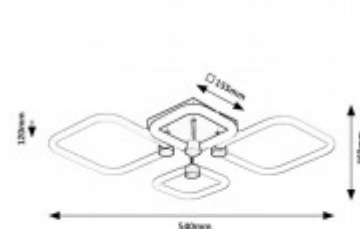

Další specifikace:

Použití: Osvětlení moderních interiérů.

Výhodné vlastnosti: Mezi další doplňkové funkce patří paměťová funkce, časovač a funkce nočního světla.

Popis: Základna kov.

Napájení: 230V/50Hz

Energeticky úsporný LED světelný zdroj, svítivost LED cca 150lm/W,

Způsob připojení svítidla: Přívodní kabel se zapojí do svorkovnice.

Krytí: IP20 - Výrobek je určen pro instalaci v suchém prostředí v interiérech

Třída zařízení: I, Pro ochranu neživých částí je použit ochranný vodič PE.

Rozměry: 540x460x120mm. Uváděné rozměry jsou pouze informativní a výrobce je může změnit.

Materiál tělesa: kov.

Povrchová úprava tělesa: Práškový lak.

Materiál difusoru: Plast

Vypínač součástí výrobku: NE.

Regulace - stmívání - součástí výrobku: ANO - Pomocí dálkového ovladače (součástí dodávky), lze svítidlo stmívat, nastavit teplotu CCT v rozsahu teplá 3000K až denní 6200K (teplotu lze nastavit i vypínačem),

Podmínka montážní polohy: Stropní

Zařízení šetří až 80% elektrické energie v porovnání s klasickou žárovkou v případě použití úsporných žárovek, nebo LED světelného zdroje.

Ke zboží NENÍ potřebné další příslušenství: Světelný zdroj JE součástí svítidla, dálkový ovladač JE součástí balení.

Záruka na svítidlo 24 měsíců.

Obvyklá dodací lhůta: 1 týden.

Obrázky produktu a ukázky realizace: