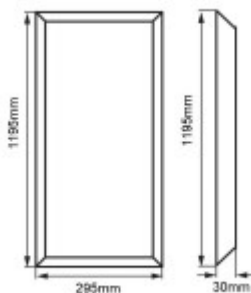

Kód	Název	Cena	Cena vč. DPH
897685	LPRE 40W, UGR<19, 120x30, backlight - Stropní, vestavné, přisazené, závěsné svítidlo, těleso kov, bílá, difuzor plast mikroprisma, LED panel 40W, 4300lm, teplá 3000K, Ra80, UGR<19, 230V, IP20, 295x1195x30mm	619,80 Kč	749,96 Kč
Dodavatel: A-LIGHT s.r.o., Vranovská 1226/94, 614 00 Brno, Česká republika. Tel.: +420 545 213 267, www.e-light.cz			

Veškeré údaje uvedené na této stránce jsou pouze informativní a výrobce může skutečné vlastnosti výrobku z různých důvodů bez předchozího upozornění změnit. Proto je nutno se po zakoupení řídit technickými údaji a podmínkami uvedených u vlastního výrobku. Pokud skutečné vlastnosti výrobku techniky či jinak neodpovídají údajům uvedeným na této stránce, nebo požadavkům spotřebitele, lze zboží bez udání důvodu ve lhůtě stanovené zákonem vrátit.

Na veškeré zboží je vydáno prohlášení o shodě v souladu s nařízením vlády 17/2003 Sb.

Svítidla a jejich příslušenství jsou elektrotechnické výrobky a podmínky jejich instalace se řídí příslušnými harmonizovanými normami ČSN-EN. Vyhodnocení možnosti aplikace a provedení instalace musí provádět osoba s elektrotechnickou kvalifikací a platnými oprávněními. Neneseme odpovědnost za škody způsobené neodbornou instalací.

<https://www.e-light.cz/lpre-40w-ugr19-ip20-backlight-897685-led-panel-backlight-201205>