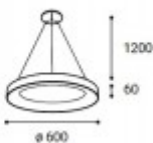

Kód	Název	Cena	Cena vč. DPH
6729546AYGD	CHALON SU - Závěsné svítidlo, těleso hliník, povrch černá, difuzor plast opál, LED 50W, 3350lm, TW Tunnable white CCT teplá 3000K/neutr 4000K, stmív ZigBee, 230V, IP20, tř.1, rozměry 600x60mm, vč záv l=1200mm	10 759,00 Kč	13 018,39 Kč
Dodavatel: A-LIGHT s.r.o., Vranovská 1226/94, 614 00 Brno, Česká republika. Tel.: +420 545 213 267, www.e-light.cz			