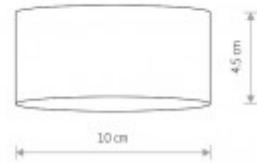

Kód	Název	Cena	Cena vč. DPH
1797	REFLA 1x12W, GX53, IP20 - Stropní přisazené svítidlo, těleso kov, povrch bílá, difuzor plast opál, pro LED 1x12W, GX53, 230V, IP20, tř.1, rozměry d=100mm, h=45mm	750,70 Kč	908,35 Kč
Dodavatel: A-LIGHT s.r.o., Vranovská 1226/94, 614 00 Brno, Česká republika. Tel.: +420 545 213 267, www.e-light.cz			

Veškeré údaje uvedené na této stránce jsou pouze informativní a výrobce může skutečné vlastnosti výrobku z různých důvodů bez předchozího upozornění změnit. Proto je nutno se po zakoupení řídit technickými údaji a podmínkami uvedených u vlastního výrobku. Pokud skutečné vlastnosti výrobku techniky či jinak neodpovídají údajům uvedeným na této stránce, nebo požadavkům spotřebitele, lze zboží bez udání důvodu ve lhůtě stanovené zákonem vrátit.

Na veškeré zboží je vydáno prohlášení o shodě v souladu s nařízením vlády 17/2003 Sb.

Svítidla a jejich příslušenství jsou elektrotechnické výrobky a podmínky jejich instalace se řídí příslušnými harmonizovanými normami ČSN-EN. Vyhodnocení možnosti aplikace a provedení instalace musí provádět osoba s elektrotechnickou kvalifikací a platnými oprávněními. Neneseme odpovědnost za škody způsobené neodbornou instalací.

<https://www.e-light.cz/refla-1x12w-gx53-ip20-1797-stropni-prisazene-svitidlo-14152391>