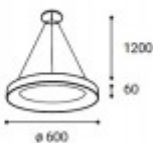

Kód	Název	Cena	Cena vč. DPH
6729646WG	CHALON SU - Závěsné svítidlo, těleso hliník, povrch černá, difuzor plast opál, LED 40W, 2430lm, přepín teplota CCT teplá 3000K/neutr 4000K, stmív TRIAC, 230V, IP20, tř.1, rozměry 480x60mm, vč záv l=1200mm	6 177,00 Kč	7 474,17 Kč
Dodavatel: A-LIGHT s.r.o., Vranovská 1226/94, 614 00 Brno, Česká republika. Tel.: +420 545 213 267, www.e-light.cz			