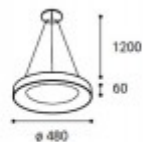

Kód	Název	Cena	Cena vč. DPH
6729646WG	CHALON SU - Závěsné svítidlo, těleso hliník, povrch černá, difuzor plast opál, LED 40W, 2430lm, přepín teplota CCT teplá 3000K/neutr 4000K, stmív TRIAC, 230V, IP20, tř.1, rozměry 480x60mm, vč záv l=1200mm	6 177,00 Kč	7 474,17 Kč
Dodavatel: A-LIGHT s.r.o., Vranovská 1226/94, 614 00 Brno, Česká republika. Tel.: +420 545 213 267, www.e-light.cz			