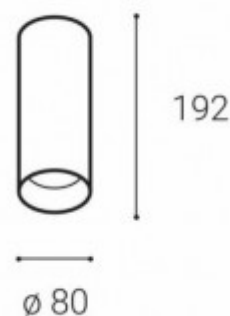

VALBRICH

Stropní bodové svítidlo, těleso hliník, povrch bílá, LED 20W, 1900lm, neutrální 4000K, stmív TRIAC, 230V, IP20, rozměry d=80mm, h=192mm.

Popis:

Stropní přisazené bodové svítidlo, těleso hliník, povrch bílá/černá, LED nastavitelný dle typu 10-20W, 960-1900lm, teplá 3000K/neutrální 4000K, stmív dle typu, 230V, IP20, rozměry d=80mm, h=192mm.

Rozměry: d=80mm, h=192mm. Uváděné rozměry jsou pouze informativní a výrobce je může změnit.

Materiál tělesa: Hliník.

Povrchová úprava tělesa: Práškový lak.

Vypínač součástí výrobku: NE.

Regulace - stmívání - součástí výrobku: ANO/NE dle provedení, DALI.

Ke zboží NENÍ potřebné další příslušenství.

Záruka: 24 měsíců.

Obvyklá dodací lhůta: 2 týdny.

Obrázky produktu a ukázky realizace:

Kód	Název	Cena	Cena vč. DPH
8748558WG	VALBRICH - Stropní bodové svítidlo, těleso hliník, povrch bílá, LED 20W, 1900lm, neutrální 4000K, stmív TRIAC, 230V, IP20, rozměry d=80mm, h=192mm.	3 335,00 Kč	4 035,35 Kč
Dodavatel: A-LIGHT s.r.o., Vranovská 1226/94, 614 00 Brno, Česká republika. Tel.: +420 545 213 267, www.e-light.cz			