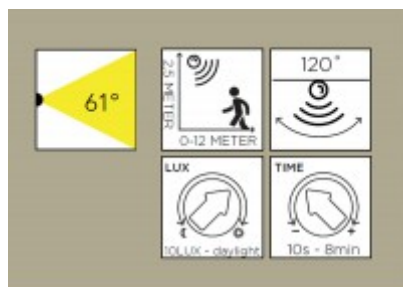

Vybaveno PIR (princip na rozdílu teplot) čidlem pohybu, záběr čidla 120°, dosah až 12m, nastavitelný čas sepnutí 10s-8min, nastavení aktivace spínání po soumraku 10-1000lx, dosah čidla závisí na teplotě a velikosti tělesa (člověk, zvíře) v pohybu a pod

Napájení: 230V/50Hz

Energeticky úsporný LED světelný zdroj, svítivost LED cca 80lm/W,

Způsob připojení svítidla: Přívodní kabel se zapojí do svorkovnice.

Krytí: IP44 - Odolnost proti netlakové vodě stříkající ze všech stran - venkovní prostory vystavené dešti, v koupelnách nejméně zóna 1

Třída zařízení: I, Pro ochranu neživých částí je použit ochranný vodič PE.

Rozměry: 141x292x80mm. Uváděné rozměry jsou pouze informativní a výrobce je může změnit.

Materiál tělesa: Hliník.

Povrchová úprava tělesa: Práškový lak.

Materiál difusoru: Plast opál.

Vypínač součástí výrobku: NE.

Regulace - stmívání - součástí výrobku: NE.

Možnost přídavné regulace - stmívání: NE, toto LED svítidlo nelze stmívat běžnými žárovkovými, ani jinými stmívači.

Podmínka montážní polohy: Nástěnná montáž.

Úspora: Zařízení šetří až 80% elektrické energie v porovnání s klasickou žárovkou v případě použití úsporných žárovek, nebo LED světelného zdroje..

Ke zboží NENÍ potřebné další příslušenství: Světelný zdroj JE součástí svítidla.

Záruka: 24 měsíců.

Obvyklá dodací lhůta: 3 týdny.

Obrázky produktu a ukázky realizace: