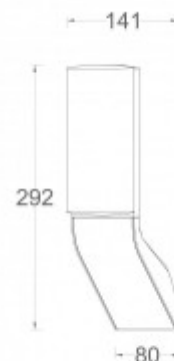

Vybaveno PIR (princip na rozdílu teplot) čidlem pohybu, záběr čidla 120°, dosah až 12m, nastavitelný čas sepnutí 10s-8min, nastavení aktivace spínání po soumraku 10-1000lx, dosah čidla závisí na teplotě a velikosti tělesa (člověk, zvíře) v pohybu a pod

Napájení: 230V/50Hz

Energeticky úsporný LED světelný zdroj, svítivost LED cca 80lm/W,

Způsob připojení svítidla: Přívodní kabel se zapojí do svorkovnice.

Krytí: IP44 - Odolnost proti netlakové vodě stříkající ze všech stran - venkovní prostory vystavené dešti, v koupelnách nejméně zóna 1

Třída zařízení: I, Pro ochranu neživých částí je použit ochranný vodič PE.

Rozměry: 141x292x80mm. Uváděné rozměry jsou pouze informativní a výrobce je může změnit.

Materiál tělesa: Hliník.

Povrchová úprava tělesa: Práškový lak.

Materiál difusoru: Plast opál.

Vypínač součástí výrobku: NE.

Regulace - stmívání - součástí výrobku: NE.

Možnost přídavné regulace - stmívání: NE, toto LED svítidlo nelze stmívat běžnými žárovkovými, ani jinými stmívači.

Podmínka montážní polohy: Nástěnná montáž.

Úspora: Zařízení šetří až 80% elektrické energie v porovnání s klasickou žárovkou v případě použití úsporných žárovek, nebo LED světelného zdroje..

Ke zboží NENÍ potřebné další příslušenství: Světelný zdroj JE součástí svítidla.

Záruka: 24 měsíců.

Obvyklá dodací lhůta: 3 týdny.

Obrázky produktu a ukázky realizace: