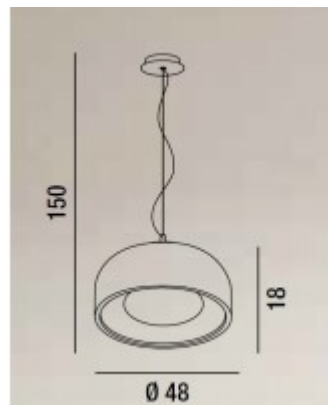

Další specifikace:

Použití: Osvětlení moderních interiérů.

Výhodné vlastnosti: Kvalitní provedení, dobrá cenová relace, moderní design.

Popis: Základna kov.

Napájení: 230V/50Hz

Patice světelného zdroje: E27 - nejčastěji používaný druh objímky, jako jsou běžné hruškové žárovky, úsporné žárovky, LED žárovky atd. na 230V

Způsob připojení svítidla: Přívodní kabel se zapojuje do svorkovnice.

Krytí: IP20 - Výrobek je určen pro instalaci v suchém prostředí v interiérech.

Rozměry: d=480mm, h=180mm, vč závěs lanka h=1500mm, lze zkrátit. Uváděné rozměry jsou pouze informativní a výrobce je může změnit.

Povrchová úprava tělesa: Práškový lak.

Materiál stínítka: Kov

Vypínač součástí výrobku: NE.

Regulace součástí výrobku: NE.

Možnost přídavné regulace - stmívání: ANO - v závislosti na možnostech stmívání použitého světelného zdroje.

Podmínka montážní polohy: Stropní, závěsné svítidlo.

Úspora: Zařízení šetří až 80% elektrické energie v porovnání s klasickou žárovkou v případě použití úsporných žárovek, nebo LED světelného zdroje. .

Ke zboží JE potřebné další příslušenství které NENÍ součástí balení výrobku: Světelný zdroj NENÍ součástí balení.

Záruka: 24 měsíců.

Obvyklá dodací lhůta: 4 týdny.

Obrázky produktu a ukázky realizace:

Kód	Název	Cena	Cena vč. DPH
3339Y	STAFFEL PL - Závěsné svítidlo, základna kov, stínítko kov, povrch bílá, pro žárovku 1x60W, E27, 230V, IP20, rozměry d=480mm, h=180mm, vč závěs lanka h=1500mm, lze zkrátit.	4 319,30 Kč	5 226,35 Kč
Dodavatel: A-LIGHT s.r.o., Vranovská 1226/94, 614 00 Brno, Česká republika. Tel.: +420 545 213 267, www.e-light.cz			

Veškeré údaje uvedené na této stránce jsou pouze informativní a výrobce může skutečné vlastnosti výrobku z různých důvodů bez předchozího upozornění změnit. Proto je nutno se po zakoupení řídit technickými údaji a podmínkami uvedených u vlastního výrobku. Pokud skutečné vlastnosti výrobku techniky či jinak neodpovídají údajům uvedeným na této stránce, nebo požadavkům spotřebitele, lze zboží bez udání důvodu ve lhůtě stanovené zákonem vrátit.

Na veškeré zboží je vydáno prohlášení o shodě v souladu s nařízením vlády 17/2003 Sb.