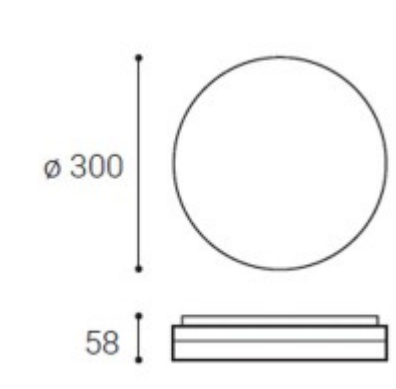

Výhodné vlastnosti: CCT pomocí přepínače uvnitř svítidla, lze přepínat teplotu světla teplá 3000K neutrální 4000K, denní 6000K. Tímto lze bez úpravy elektroinstalace přepnout teplotu světla.

Vybaveno HF vysokofrekvenčním 5,8 GHz čidlem pohybu, záběr čidla 150°/360°, dosah až 8m, nastavitelný čas sepnutí 10s-10min, nastavení aktivace spínání po soumraku 10-1000lx, HF čidlo může snímat pohyb i za dřevěnými a sádkartonovými stěnami

Napájení: 230V/50Hz

Energeticky úsporný LED světelný zdroj.

Způsob připojení svítidla: Přívodní kabel se zapojí do svorkovnice.

Krytí: IP54 - Odolnost proti proudu vody s tlakem 30kN/m², přicházející ze všech stran - Venkovní prostory vystavené dešti, mokré průmyslové prostory. V koupelnách nejméně zóna 1

Rozměry: d=300mm, h=58mm. Uváděné rozměry jsou pouze informativní a výrobce je může změnit.

Materiál tělesa: Plast PCB - polykarbonát

Povrchová úprava tělesa: Práškový lak.

Materiál difusoru: Plast

Vypínač součástí výrobku: NE.

Regulace - stmívání - součástí výrobku: NE.

Možnost přídavné regulace - stmívání: NE, svítidlo nelze stmívat běžnými žárovkovými, ani jinými stmívači.

Podmínka montážní polohy: Stropní, nebo nástěnná montáž.

Úspora: Zařízení šetří až 80% elektrické energie v porovnání s klasickou žárovkou.

Ke zboží NENÍ potřebné další příslušenství.

Záruka: 24 měsíců.

Obvyklá dodací lhůta: 2 týdny.

Obrázky produktu a ukázky realizace: