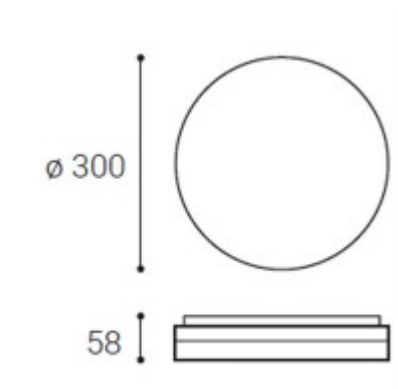

Výhodné vlastnosti: CCT pomocí přepínače uvnitř svítidla, lze přepínat teplotu světla teplá 3000K neutrální 4000K, denní 6000K. Tímto lze bez úpravy elektroinstalace přepnout teplotu světla.

Vybaveno HF vysokofrekvenčním 5,8 GHz čidlem pohybu, záběr čidla 150°/360°, dosah až 8m, nastavitelný čas sepnutí 10s-10min, nastavení aktivace spínání po soumraku 10-1000lx, HF čidlo může snímat pohyb i za dřevěnými a sádkartonovými stěnami

Napájení: 230V/50Hz

Energeticky úsporný LED světelný zdroj.

Způsob připojení svítidla: Přívodní kabel se zapojí do svorkovnice.

Krytí: IP54 - Odolnost proti proudu vody s tlakem 30kN/m², přicházející ze všech stran - Venkovní prostory vystavené dešti, mokré průmyslové prostory. V koupelnách nejméně zóna 1

Rozměry: d=300mm, h=58mm. Uváděné rozměry jsou pouze informativní a výrobce je může změnit.

Materiál tělesa: Plast PCB - polykarbonát

Povrchová úprava tělesa: Práškový lak.

Materiál difusoru: Plast

Vypínač součástí výrobku: NE.

Regulace - stmívání - součástí výrobku: NE.

Možnost přídavné regulace - stmívání: NE, svítidlo nelze stmívat běžnými žárovkovými, ani jinými stmívači.

Podmínka montážní polohy: Stropní, nebo nástěnná montáž.

Úspora: Zařízení šetří až 80% elektrické energie v porovnání s klasickou žárovkou.

Ke zboží NENÍ potřebné další příslušenství.

Záruka: 24 měsíců.

Obvyklá dodací lhůta: 2 týdny.

Obrázky produktu a ukázky realizace: