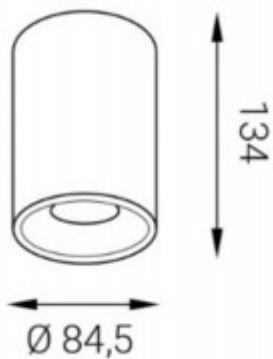

Kód	Název	Cena	Cena vč. DPH
8849458W	GOGA B LED 9W - Stropní, přisazené, bodové svítidlo, základna hliník, povrch bílá, LED 9W, 830lm, neutrální 4000K, Ra80, stmív DALI/PUSH, 230V, IP40, tř.2, rozměry d=84,5mm, h=134mm	3 538,00 Kč	4 280,98 Kč
Dodavatel: A-LIGHT s.r.o., Vranovská 1226/94, 614 00 Brno, Česká republika. Tel.: +420 545 213 267, www.e-light.cz			

Veškeré údaje uvedené na této stránce jsou pouze informativní a výrobce může skutečné vlastnosti výrobku z různých důvodů bez předchozího upozornění změnit. Proto je nutno se po zakoupení řídit technickými údaji a podmínkami uvedených u vlastního výrobku. Pokud skutečné vlastnosti výrobku techniky či jinak neodpovídají údajům uvedeným na této stránce, nebo požadavkům spotřebitele, lze zboží bez udání důvodu ve lhůtě stanovené zákonem vrátit.

Na veškeré zboží je vydáno prohlášení o shodě v souladu s nařízením vlády 17/2003 Sb.

Svítidla a jejich příslušenství jsou elektrotechnické výrobky a podmínky jejich instalace se řídí příslušnými harmonizovanými normami ČSN-EN. Vyhodnocení možnosti aplikace a provedení instalace musí provádět osoba s elektrotechnickou kvalifikací a platnými oprávněními. Neneseme odpovědnost za škody způsobené neodbornou instalací.

<https://www.e-light.cz/goga-b-8849458w-prisazene-stropni-bodove-svitidlo-led-12050492>