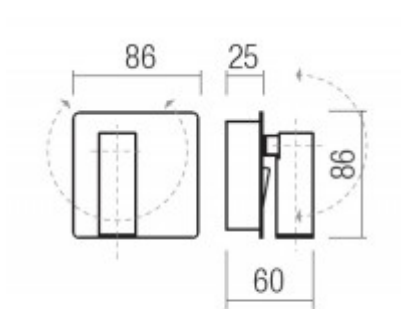

Kód	Název	Cena	Cena vč. DPH
98-7659	MOLIN, 3W - Nástěnné bodové svítidlo, nastavitelný směr svícení, základna hliník, povrch černá, krycí sklo čiré, LED 3W, 309lm, teplá 3000K, Ra80, 230V, IP20, rozměry 86x25x86mm	1 490,00 Kč	1 802,90 Kč
Dodavatel: A-LIGHT s.r.o., Vranovská 1226/94, 614 00 Brno, Česká republika. Tel.: +420 545 213 267, www.e-light.cz			

Veškeré údaje uvedené na této stránce jsou pouze informativní a výrobce může skutečné vlastnosti výrobku z různých důvodů bez předchozího upozornění změnit. Proto je nutno se po zakoupení řídit technickými údaji a podmínkami uvedených u vlastního výrobku. Pokud skutečné vlastnosti výrobku techniky či jinak neodpovídají údajům uvedeným na této stránce, nebo požadavkům spotřebitele, lze zboží bez udání důvodu ve lhůtě stanovené zákonem vrátit.

Na veškeré zboží je vydáno prohlášení o shodě v souladu s nařízením vlády 17/2003 Sb.

Svítidla a jejich příslušenství jsou elektrotechnické výrobky a podmínky jejich instalace se řídí příslušnými harmonizovanými normami ČSN-EN. Vyhodnocení možnosti aplikace a provedení instalace musí provádět osoba s elektrotechnickou kvalifikací a platnými oprávněními. Neneseme odpovědnost za škody způsobené neodbornou instalací.

<https://www.e-light.cz/molin-98-7659-nastenne-bodove-svitidlo-18041590>