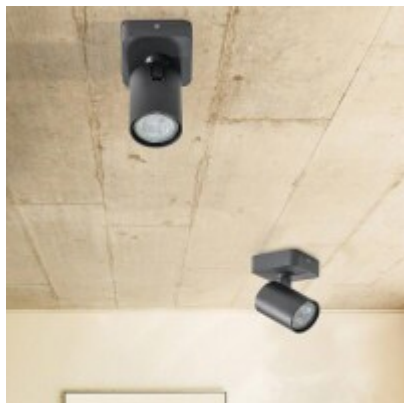

Kód	Název	Cena	Cena vč. DPH
ZA6805	WOLVERTON A, 1x35W, GU10 - Stropní nebo nástěnné bodové svítidlo, nastavitelný směr svícení, těleso hliník, povrch bílá, pro žárovku 1x35W, GU10, 230V, IP20, rozměry d=92mm, h=114mm. Dodavatel: A-LIGHT s.r.o., Vranovská 1226/94, 614 00 Brno, Česká republika. Tel.: +420 545 213 267, www.e-light.cz	396,70 Kč	480,01 Kč

Doporučené příslušenství: