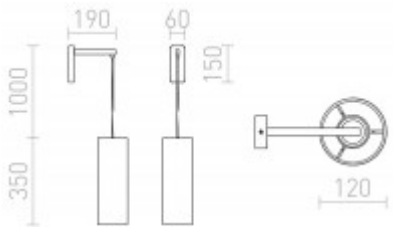

MERETA NÁSTĚNNÉ

Nástěnné svítidlo, základna kov, povrch chrom, stínítko textil bílá, pro žárovku 1x28W, E27, 230V, IP20, tř.1, rozměry 190x120x1350mm

Popis:

Nástěnné svítidlo, základna kov, povrch chrom, stínítko textil bílá, pro žárovku 1x28W, E27, 230V, IP20, tř.1, rozměry 190x120x1350mm

Krytí: IP20 - Výrobek je určen pro instalaci v suchém prostředí v interiérech.

Třída zařízení: I, Pro ochranu neživých částí je použit ochranný vodič PE.

Rozměry: 190x120x1350mm. Uváděné rozměry jsou pouze informativní a výrobce je může změnit.

Záruka: 24 měsíců.

Obvyklá dodací lhůta: 1 týden.

Obrázky produktu a ukázky realizace:

Kód	Název	Cena	Cena vč. DPH
I86715	MERETA NÁSTĚNNÉ - Nástěnné svítidlo, základna kov, povrch chrom, stínítko textil bílá, pro žárovku 1x28W, E27, 230V, IP20, tř.1, rozměry 190x120x1350mm	2 644,60 Kč	3 199,97 Kč
Dodavatel: A-LIGHT s.r.o., Vranovská 1226/94, 614 00 Brno, Česká republika. Tel.: +420 545 213 267, www.e-light.cz			