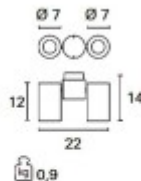

Ceiling 2x Spots