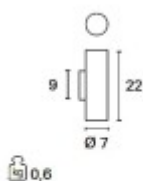

Wall Uplight / Downlight