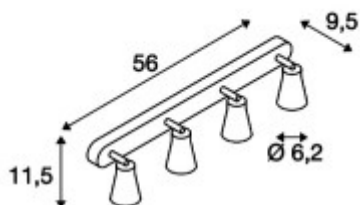

Popis:

Nástěnné nebo stropní bodové svítidlo, nastavitelný směr svícení, těleso ocel, povrch černá/bílá/šedá, pro žárovku 4x50W, GU10, 230V, IP20, tř.1, rozměry tělesa 560x115x95mm, rozměry hlavice d=62mm.

Rozměry: tělesa 560x115x95mm, rozměry hlavice d=62mm.. Uváděné rozměry jsou pouze informativní a výrobce je může změnit.

Materiál těleso: Ocel.

Povrchová úprava tělesa: Práškový lak.

Vypínač součástí výrobku: NE.

Záruka: 24 měsíců.

Obvyklá dodací lhůta: 2 týdny.

Obrázky produktu a ukázky realizace:

Kód	Název	Cena	Cena vč. DPH
8999104	ELCHE 4x50W GU10 - Nástěnné nebo stropní bodové svítidlo, nastavitelný směr svícení, těleso ocel, povrch černá, pro žárovku 4x50W, GU10, 230V, IP20, tř.1, rozměry tělesa 560x115x95mm, rozměry hlavice d=62mm.	3 640,00 Kč	4 404,40 Kč
Dodavatel: A-LIGHT s.r.o., Vranovská 1226/94, 614 00 Brno, Česká republika. Tel.: +420 545 213 267, www.e-light.cz			