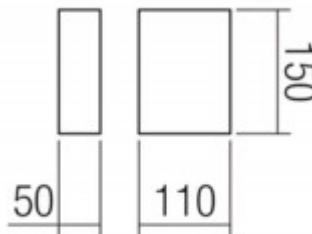

Další specifikace:

Použití: Místní osvětlení schodových stupňů, na chodbách a podobně.

Výhodné vlastnosti: LED světelné zdroje se vyznačují nízkou spotřebou elektrické energie, nízkou teplotou, dlouhou dobou života světelného zdroje, okamžitým startem na plný svit bez blikání.

Popis: Těleso hliník

Napájení: 230V/50Hz

Energeticky úsporný LED světelný zdroj, svítivost LED cca 100lm/W,

Způsob připojení svítidla: Přívodní kabel se zapojí do svorkovnice.

Krytí: IP20 - Výrobek je určen pro instalaci v suchém prostředí v interiérech.

Třída zařízení: I, Pro ochranu neživých částí je použit ochranný vodič PE.

Rozměry: 50x110x150mm. Uváděné rozměry jsou pouze informativní a výrobce je může změnit.

Materiál tělesa: Hliník.

Povrchová úprava tělesa: Dle jednotlivých variant na stránce níže

Vypínač součástí výrobku: NE.

Regulace - stmívání - součástí výrobku: NE.

Možnost přídavné regulace - stmívání: NE, tento LED světelný zdroj, nelze stmívat běžnými žárovkovými, ani jinými stmívači.

Podmínka montážní polohy: Nástěnná montáž..

Úspora: Zařízení šetří až 80% elektrické energie v porovnání s klasickou žárovkou.

Ke zboží NENÍ potřebné další příslušenství: Světelný zdroj JE součástí balení.

Záruka: 24 měsíců.

Obvyklá dodací lhůta: 3 týdny.

Obrázky produktu a ukázky realizace: