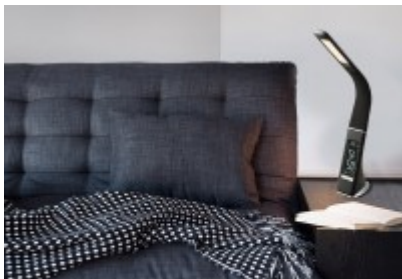

Kód	Název	Cena	Cena vč. DPH
41665	PUNPER LED 6,5W stmív + displej - Stolní lampa, flexi rameno, těleso plast+silikon, povrch černá, chrom detaily, LED 6,5W, 300lm, nastav 3000K-4500K-5800K, přímé stmív, 230V, IP20, tř.1, 250x70x505mm, vč vypínače, displeje, adapteru	1 165,30 Kč	1 410,01 Kč
Dodavatel: A-LIGHT s.r.o., Vranovská 1226/94, 614 00 Brno, Česká republika. Tel.: +420 545 213 267, www.e-light.cz			

Veškeré údaje uvedené na této stránce jsou pouze informativní a výrobce může skutečné vlastnosti výrobku z různých důvodů bez předchozího upozornění změnit. Proto je nutno se po zakoupení řídit technickými údaji a podmínkami uvedených u vlastního výrobku. Pokud skutečné vlastnosti výrobku techniky či jinak neodpovídají údajům uvedeným na této stránce, nebo požadavkům spotřebitele, lze zboží bez udání důvodu ve lhůtě stanovené zákonem vrátit.

Na veškeré zboží je vydáno prohlášení o shodě v souladu s nařízením vlády 17/2003 Sb.

Svítilna a jejich příslušenství jsou elektrotechnické výrobky a podmínky jejich instalace se řídí příslušnými harmonizovanými normami ČSN-EN. Vyhodnocení možnosti aplikace a provedení instalace musí provádět osoba s elektrotechnickou kvalifikací a platnými oprávněními. Neneseme odpovědnost za škody způsobené neodbornou instalací.

<https://www.e-light.cz/punper-led-65w-stmiv--displej-41665-stolni-dekorativni-lampa-led-stmivatelna-07121591>