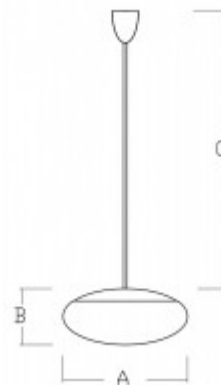

Popis:

Závěsné svítidlo lustr, základna kov, povrch bílá/chrom/mosaz/šea argento dorato, difuzor sklo triplex opál mat, LED teplá 3000K, neutrální 4000K, 230V, IP20, "F", rozměry dle typu, trubkový závěs l=1000mm

Další specifikace:

Použití: Osvětlení moderních, zejména bytových interiérů.

Výhodné vlastnosti: Moderní design, kvalitní zpracování.

Další specifikace: symbol "F" montáž na hořlavý podklad

Napájení: 230V/50Hz

Energeticky úsporný LED světelný zdroj, svítivost LED cca 90lm/W,

Způsob připojení svítidla: Přívodní kabel se zapojí do svorkovnice.

Krytí: IP20 - Výrobek je určen pro instalaci v suchém prostředí v interiérech.

Třída zařízení: I, Pro ochranu neživých částí je použit ochranný vodič PE.

Rozměry: dle typu (Uváděné rozměry jsou pouze informativní a výrobce je může změnit)

Materiál tělesa: Kov.

Povrchová úprava tělesa: Dle jednotlivých variant na stránce níže

Materiál difusoru: Sklo triplex.

Vypínač součástí výrobku: NE.

Možnost přídatné regulace - ANO/NE - v závislosti na provedení svítidla DALI.

Podmínka montážní polohy: Stropní, závěsné svítidlo.

Úspora: Zařízení šetří až 80% elektrické energie v porovnání s klasickou žárovkou.

Ke zboží NENÍ potřebné další příslušenství: Světelný zdroj JE součástí svítidla.

Záruka: 24 měsíců.

Obvyklá dodací lhůta: 3 týdny.

Obrázky produktu a ukázky realizace: