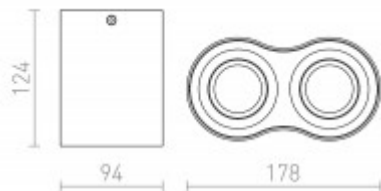

Kód	Název	Cena	Cena vč. DPH
187315	OLAMI GU10 2x35W - Stropní, přisazené, dvoubodové svítidlo, nastavitelný směr svícení, základna kov, povrch hliník, pro žárovku 2x35W, GU10, E550, 230V, IP20, tř.1, rozměry 94x124x178mm	1 198,30 Kč	1 449,94 Kč
Dodavatel: A-LIGHT s.r.o., Vranovská 1226/94, 614 00 Brno, Česká republika. Tel.: +420 545 213 267, www.e-light.cz			

Doporučené příslušenství: