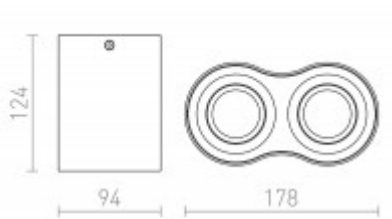

Kód	Název	Cena	Cena vč. DPH
I87315	OLAMI GU10 2x35W - Stropní, přisazené, dvoubodové svítidlo, nastavitelný směr svícení, základna kov, povrch hliník, pro žárovku 2x35W, GU10, E550, 230V, IP20, tř.1, rozměry 94x124x178mm Dodavatel: A-LIGHT s.r.o., Vranovská 1226/94, 614 00 Brno, Česká republika. Tel.: +420 545 213 267, www.e-light.cz	1 198,30 Kč	1 449,94 Kč

Všecké údaje uvedené na této stránce jsou pouze informativní a výrobce může skutečné vlastnosti výrobku z různých důvodů bez předchozího upozornění změnit. Proto je nutno se po zakoupení řídit technickými údaji a podmínkami uvedených u vlastního výrobku. Pokud skutečné vlastnosti výrobku techniky či jinak neodpovídají údajům uvedeným na této stránce, nebo požadavkům spotřebitele, lze zboží bez udání důvodu ve lhůtě stanovené zákonem vrátit.

Na veškeré zboží je vydáno prohlášení o shodě v souladu s nařízením vlády 17/2003 Sb.

Svítidla a jejich příslušenství jsou elektrotechnické výrobky a podmínky jejich instalace se řídí příslušnými harmonizovanými normami ČSN-EN. Vyhodnocení možnosti aplikace a provedení instalace musí provádět osoba s elektrotechnickou kvalifikací a platnými oprávněními. Neneseme odpovědnost za škody způsobené neodbornou instalací.

<https://www.e-light.cz/olami-gu10-2x35w-i87315-prisazene-bodove-svitidlo-18051418>