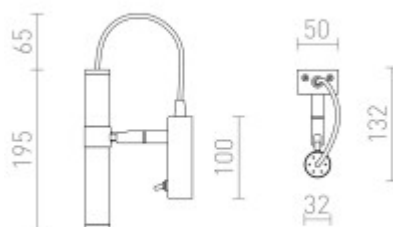

Popis:

Nástěnné svítidlo, nastavitelný směr svícení, těleso kov, povrch chrom lesk a lak černá mat s červenými detaily, LED 1x3W, teplá 3000K, 100lm, Ra80, 230V, IP20, tř.1. rozměry 100x50x132mm, vč. vypínače

Další specifikace:

Použití: Místní osvětlení u lůžka v ložnici a atd.

Výhodné vlastnosti: Dobrá cenová relace, moderní design, energeticky úsporný světelný zdroj s dlouhou dobou života.

Popis: Základna kov.

Napájení: 230V/50Hz

Způsob připojení svítidla: Přívodní kabel se zapojí do svorkovnice.

Krytí: IP20 - Výrobek je určen pro instalaci v suchém prostředí v interiérech.

Třída zařízení: I, Pro ochranu neživých částí je použit ochranný vodič PE.

Rozměry: 100x50x132mm. Uváděné rozměry jsou pouze informativní a výrobce je může změnit.

Materiál těleso: Kov.

Povrchová úprava tělesa: Chrom lesk a lak černá mat s detaily červená.

Vypínač součástí výrobku: ANO - na tělese.

Regulace - stmívání - součástí výrobku: NE.

Možnost přídavné regulace - stmívání: NE, svítidlo nelze stmívat běžnými žárovkovými, ani jinými stmívači.

Podmínka montážní polohy: Nástěnná montáž.

Úspora: Zařízení šetří až 80% elektrické energie v porovnání s klasickou žárovkou.

Ke zboží NENÍ potřebné další příslušenství.

Záruka: 24 měsíců.

Obvyklá dodací lhůta: 1 týden.

Obrázky produktu a ukázky realizace: