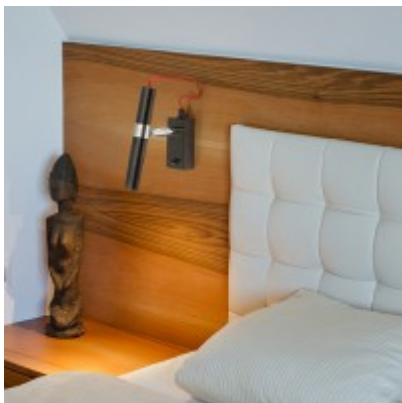

Kód	Název	Cena	Cena vč. DPH
I87538	TARNO WALL - Nástěnné svítidlo, nastavitelný směr svíc, těleso kov. povrch chrom lesk a lak černá mat s červenými detaily, LED 1x3W, teplota 3000K, 100lm, Ra80, 230V, IP20, tř.1. rozměry 100x50x132mm, vč. vypínače	1 611,70 Kč	1 950,16 Kč
Dodavatel: A-LIGHT s.r.o., Vranovská 1226/94, 614 00 Brno, Česká republika. Tel.: +420 545 213 267, www.e-light.cz			

Veškeré údaje uvedené na této stránce jsou pouze informativní a výrobce může skutečné vlastnosti výrobku z různých důvodů bez předchozího upozornění změnit. Proto je nutno se po zakoupení řídit technickými údaji a podmínkami uvedených u vlastního výrobku. Pokud skutečné vlastnosti výrobku techniky či jinak neodpovídají údajům uvedeným na této stránce, nebo požadavkům spotřebitele, lze zboží bez udání důvodu ve lhůtě stanovené zákonem vrátit.

Na veškeré zboží je vydáno prohlášení o shodě v souladu s nařízením vlády 17/2003 Sb.

Svítidla a jejich příslušenství jsou elektrotechnické výrobky a podmínky jejich instalace se řídí příslušnými harmonizovanými normami ČSN-EN. Vyhodnocení možnosti aplikace a provedení instalace musí provádět osoba s elektrotechnickou kvalifikací a platnými oprávněními. Neneseme odpovědnost za škody způsobené neodbornou instalací.

<https://www.e-light.cz/tarno-wall-i87538-nastenne-svitidlo-led-18051418>