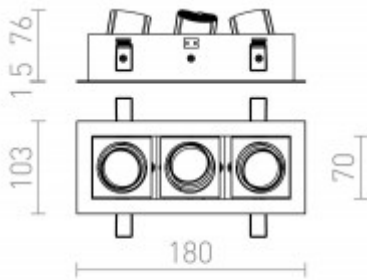

Kód	Název	Cena	Cena vč. DPH
I87141	GRONIA - Vestavné, stropní, trojbodové, komínkové svítidlo, výklopné +/-30°, těleso hliník, povrch vnější bílá, vnitřní černá, LED 3x7W, 3x580lm, teplota 3000K, 230V, IP20, tř.1, rozměry 180x103x77,5mm	1 611,70 Kč	1 950,16 Kč
Dodavatel: A-LIGHT s.r.o., Vranovská 1226/94, 614 00 Brno, Česká republika. Tel.: +420 545 213 267, www.e-light.cz			

Veškeré údaje uvedené na této stránce jsou pouze informativní a výrobce může skutečné vlastnosti výrobku z různých důvodů bez předchozího upozornění změnit. Proto je nutno se po zakoupení řídit technickými údaji a podmínkami uvedených u vlastního výrobku. Pokud skutečné vlastnosti výrobku techniky či jinak neodpovídají údajům uvedeným na této stránce, nebo požadavkům spotřebitele, lze zboží bez udání důvodu ve lhůtě stanovené zákonem vrátit.

Na veškeré zboží je vydáno prohlášení o shodě v souladu s nařízením vlády 17/2003 Sb.

Svítidla a jejich příslušenství jsou elektrotechnické výrobky a podmínky jejich instalace se řídí příslušnými harmonizovanými normami ČSN-EN. Vyhodnocení možnosti aplikace a provedení instalace musí provádět osoba s elektrotechnickou kvalifikací a platnými oprávněními. Neneseme odpovědnost za škody způsobené neodbornou instalací.

<https://www.e-light.cz/gronia-i87141-vestavne-zapustne-stropni-bodove-kominkove-svitidlo-led-18051418>