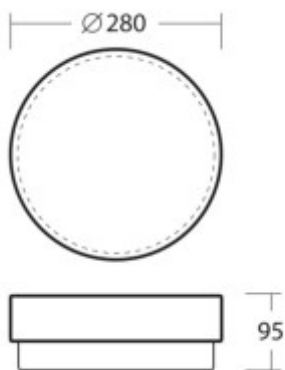

Kód	Název	Cena	Cena vč. DPH
TRI57205	TRITON 1 LED-1L14C03 IP65 DALI 20W - Stropní, průmyslové svítidlo, základna polykarbonát plast, povrch bílá, difuzor plast opál, LED 20W, 2590lm, teplá 3000K, stmív DALI, 230V, do koupelny IP65, IK10, tř.2, d=280mm, h=95mm Dodavatel: A-LIGHT s.r.o., Vranovská 1226/94, 614 00 Brno, Česká republika. Tel.: +420 545 213 267, www.e-light.cz	2 752,30 Kč	3 330,28 Kč

Veškeré údaje uvedené na této stránce jsou pouze informativní a výrobce může skutečné vlastnosti výrobku z různých důvodů bez předchozího upozornění změnit. Proto je nutno se po zakoupení řídit technickými údaji a podmínkami uvedených u vlastního výrobku. Pokud skutečné vlastnosti výrobku techniky či jinak neodpovídají údajům uvedeným na této stránce, nebo požadavkům spotřebitele, lze zboží bez udání důvodu ve lhůtě stanovené zákonem vrátit.

Na veškeré zboží je vydáno prohlášení o shodě v souladu s nařízením vlády 17/2003 Sb.

Svítidla a jejich příslušenství jsou elektrotechnické výrobky a podmínky jejich instalace se řídí příslušnými harmonizovanými normami ČSN-EN. Vyhodnocení možnosti aplikace a provedení instalace musí provádět osoba s elektrotechnickou kvalifikací a platnými oprávněními. Neneseme odpovědnost za škody způsobené neodbornou instalací.

<https://www.e-light.cz/osmont-triton-1-led-1l14c03-ip65-dali-20w-57205-prisazene-stropni-prumyslove-svitidlo-led-ip65-osm>