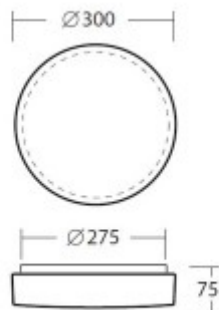

Výhodné vlastnosti: Dobrá cenová relace, moderní design.

Popis: Základna kov, difuzor plast.

Napájení: 230V/50Hz

Patice světelného zdroje - dle jednotlivých typů provedení svítidla na této stránce níže.

Způsob připojení svítidla: Přívodní kabel se zapojí do svorkovnice.

Krytí: IP54 - Odolnost proti proudu vody s tlakem 30kN/m², přicházející ze všech stran - Venkovní prostory vystavené dešti, mokré průmyslové prostory. V koupelnách nejméně zóna 1

Třída zařízení: I, Pro ochranu neživých částí je použit ochranný vodič PE.

Rozměry: d=300mm, h=75mm. Uváděné rozměry jsou pouze informativní a výrobce je může změnit.

Materiál tělesa: Kov.

Povrchová úprava tělesa: Práškový lak.

Materiál difusoru: Plast, PMMA - polymetakrylát, nebo PCB - Polykarbonát

Vypínač součástí výrobku: NE.

Regulace - stmívání - součástí výrobku: NE.

Možnost přídavné regulace - stmívání: ANO - v závislosti na možnostech stmívání použitého světelného zdroje, nebo možnostech stmívání napájecího předřadníku.

Podmínka montážní polohy: Stropní, nebo nástěnná montáž.

Úspora: Zařízení šetří až 80% elektrické energie v porovnání s klasickou žárovkou v případě použití úsporných žárovek, nebo LED světelného zdroje..

Ke zboží JE potřebné další příslušenství které NENÍ součástí balení výrobku: Světelný zdroj NENÍ součástí balení.

Záruka: 24 měsíců.

Obvyklá dodací lhůta: 10 dnů.

Obrázky produktu a ukázky realizace:

Kód	Název	Cena	Cena vč. DPH
DEL56792	DELIA 1 LED-1L14C03KN62 IP54 15W DALI - Stropní, přisazené svítidlo, základna kov, povrch bílá, difuzor plast opál, LED 15W, 2110lm, neutrální 4000K, stmív DALI, 230V, do koupelny IP54, IK10, tř.1, d=300mm, h=75mm	2 730,50 Kč	3 303,91 Kč
Dodavatel: A-LIGHT s.r.o., Vranovská 1226/94, 614 00 Brno, Česká republika. Tel.: +420 545 213 267, www.e-light.cz