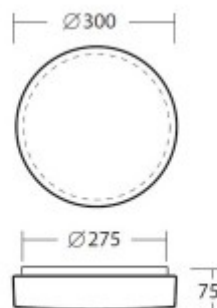

Výhodné vlastnosti: Dobrá cenová relace, moderní design.

Popis: Základna kov, difuzor plast.

Napájení: 230V/50Hz

Patice světelného zdroje - dle jednotlivých typů provedení svítidla na této stránce níže.

Způsob připojení svítidla: Přívodní kabel se zapojí do svorkovnice.

Krytí: IP54 - Odolnost proti proudu vody s tlakem 30kN/m², přicházející ze všech stran - Venkovní prostory vystavené dešti, mokré průmyslové prostory. V koupelnách nejméně zóna 1

Třída zařízení: I, Pro ochranu neživých částí je použit ochranný vodič PE.

Rozměry: d=300mm, h=75mm. Uváděné rozměry jsou pouze informativní a výrobce je může změnit.

Materiál těleso: Kov.

Povrchová úprava tělesa: Práškový lak.

Materiál difusoru: Plast, PMMA - polymetakrylát, nebo PCB - Polykarbonát

Vypínač součástí výrobku: NE.

Regulace - stmívání - součástí výrobku: NE.

Možnost přídavné regulace - stmívání: ANO - v závislosti na možnostech stmívání použitého světelného zdroje, nebo možnostech stmívání napájecího předřadníku.

Podmínka montážní polohy: Stropní, nebo nástěnná montáž.

Úspora: Zařízení šetří až 80% elektrické energie v porovnání s klasickou žárovkou v případě použití úsporných žárovek, nebo LED světelného zdroje..

Ke zboží JE potřebné další příslušenství které NENÍ součástí balení výrobku: Světelný zdroj NENÍ součástí balení.

Záruka: 24 měsíců.

Obvyklá dodací lhůta: 10 dnů.

Obrázky produktu a ukázky realizace:

Kód	Název	Cena	Cena vč. DPH
DEL56792	DELIA 1 LED-1L14C03KN62 IP54 15W DALI - Stropní, přisazené svítidlo, základna kov, povrch bílá, difuzor plast opál, LED 15W, 2110lm, neutrální 4000K, stmív DALI, 230V, do koupelny IP54, IK10, tř.1, d=300mm, h=75mm	2 730,50 Kč	3 303,91 Kč
Dodavatel: A-LIGHT s.r.o., Vranovská 1226/94, 614 00 Brno, Česká republika. Tel.: +420 545 213 267, www.e-light.cz			

Všecké údaje uvedené na této stránce jsou pouze informativní a výrobce může skutečné vlastnosti výrobku z různých důvodů bez předchozího upozornění změnit. Proto je nutno se po