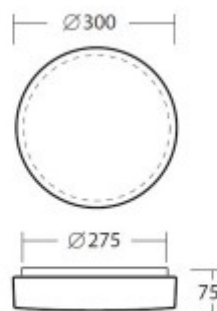

Výhodné vlastnosti: Dobrá cenová relace, moderní design.

Popis: Základna kov, difuzor plast.

Napájení: 230V/50Hz

Patice světelného zdroje - dle jednotlivých typů provedení svítidla na této stránce níže.

Způsob připojení svítidla: Přívodní kabel se zapojí do svorkovnice.

Krytí: IP54 - Odolnost proti proudu vody s tlakem 30kN/m2, přicházející ze všech stran - Venkovní prostory vystavené dešti, mokré průmyslové prostory. V koupelnách nejméně zóna 1

Třída zařízení: I, Pro ochranu neživých částí je použit ochranný vodič PE.

Rozměry: d=300mm, h=75mm. Uváděné rozměry jsou pouze informativní a výrobce je může změnit.

Materiál tělesa: Kov.

Povrchová úprava tělesa: Práškový lak.

Materiál difusoru: Plast, PMMA - polymetakrylát, nebo PCB - Polykarbonát

Vypínač součástí výrobku: NE.

Regulace - stmívání - součástí výrobku: NE.

Možnost přídatné regulace - stmívání: ANO - v závislosti na možnostech stmívání použitého světelného zdroje, nebo možnostech stmívání napájecího předřadníku.

Podmínka montážní polohy: Stropní, nebo nástěnná montáž.

Úspora: Zařízení šetří až 80% elektrické energie v porovnání s klasickou žárovkou v případě použití úsporných žárovek, nebo LED světelného zdroje..

Ke zboží JE potřebné další příslušenství které NENÍ součástí balení výrobku: Světelný zdroj NENÍ součástí balení.

Záruka: 24 měsíců.

Obvyklá dodací lhůta: 10 dnů.

Obrázky produktu a ukázky realizace:

Kód	Název	Cena	Cena vč. DPH
DEL56791	DELIA 1 LED-1L14C03KN62 IP54 15W senzor HF - Stropní svítidlo, senzor HF, záběr 150°, dosah 8m, čas 10s-10min, základna kov bílá, difuzor plast opál, LED 15W, 2110lm, neutrální 4000K, 230V, do koupelny IP54, IK10, tř.1, d=300mm, h=75mm	2 464,40 Kč	2 981,92 Kč
Dodavatel: A-LIGHT s.r.o., Vranovská 1226/94, 614 00 Brno, Česká republika. Tel.: +420 545 213 267, www.e-light.cz