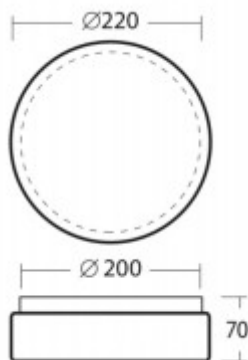

Kód	Název	Cena	Cena vč. DPH
DEL56780	DELIA 1A LED-1L12C03KN32 IP54 9W - Stropní, přisazené svítidlo, základna kov, povrch bílá, difuzor plast opál, LED 9W, 1140lm, neutrální 4000K, 230V, do koupelny IP54, IK10, tř.1, rozměry d=220mm, h=70mm Dodavatel: A-LIGHT s.r.o., Vranovská 1226/94, 614 00 Brno, Česká republika. Tel.: +420 545 213 267, www.e-light.cz	1 207,60 Kč	1 461,20 Kč

Doporučené příslušenství:

Kód	Název	Cena	Cena vč. DPH
20543	DELIA 1A - Náhradní difuzor pro svítidlo, materiál polykarbonát PC opál, IK10, rozměry d=220mm, h=54mm Dodavatel: A-LIGHT s.r.o., Vranovská 1226/94, 614 00 Brno, Česká republika. Tel.: +420 545 213 267, www.e-light.cz	367,60 Kč	444,80 Kč

Veškeré údaje uvedené na této stránce jsou pouze informativní a výrobce může skutečné vlastnosti výrobku z různých důvodů bez předchozího upozornění změnit. Proto je nutno se po zakoupení řídit technickými údaji a podmínkami uvedených u vlastního výrobku. Pokud skutečné vlastnosti výrobku techniky či jinak neodpovídají údajům uvedeným na této stránce, nebo požadavkům spotřebitele, lze zboží bez udání důvodu ve lhůtě stanovené zákonem vrátit.

Na veškeré zboží je vydáno prohlášení o shodě v souladu s nařízením vlády 17/2003 Sb.

Svítidla a jejich příslušenství jsou elektrotechnické výrobky a podmínky jejich instalace se řídí příslušnými harmonizovanými normami ČSN-EN.

Vyhodnocení možnosti aplikace a provedení instalace musí provádět osoba s elektrotechnickou kvalifikací a platnými oprávněními.

Neneseme odpovědnost za škody způsobené neodbornou instalací.

<https://www.e-light.cz/osmont-delia-1a-pouze-difuzor-20543-nahradni-difuzor-pro-svitidlo-osm>