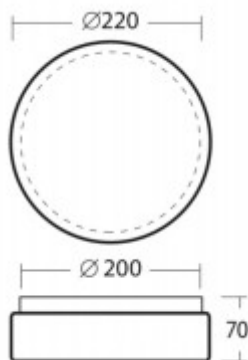

Kód	Název	Cena	Cena vč. DPH
DEL56282	DELIA 1A LED-1L12C03KN32 IP54 11W - Stropní, přisazené svítidlo, základna kov, povrch bílá, difuzor plast opál, LED 11W, 1290lm, teplota 3000K, 230V, do koupelny IP54, IK10, tř.1, rozměry d=220mm, h=70mm	1 443,70 Kč	1 746,88 Kč
Dodavatel: A-LIGHT s.r.o., Vranovská 1226/94, 614 00 Brno, Česká republika. Tel.: +420 545 213 267, www.e-light.cz			

Doporučené příslušenství:

Kód	Název	Cena	Cena vč. DPH
20543	DELIA 1A - Náhradní difuzor pro svítidlo, materiál polykarbonát PC opál, IK10, rozměry d=220mm, h=54mm	391,20 Kč	473,35 Kč
Dodavatel: A-LIGHT s.r.o., Vranovská 1226/94, 614 00 Brno, Česká republika. Tel.: +420 545 213 267, www.e-light.cz			

Veškeré údaje uvedené na této stránce jsou pouze informativní a výrobce může skutečné vlastnosti výrobku z různých důvodů bez předchozího upozornění změnit. Proto je nutno se po zakoupení řídit technickými údaji a podmínkami uvedených u vlastního výrobku. Pokud skutečné vlastnosti výrobku techniky či jinak neodpovídají údajům uvedeným na této stránce, nebo požadavkům spotřebitele, lze zboží bez udání důvodu ve lhůtě stanovené zákonem vrátit.

Na veškeré zboží je vydáno prohlášení o shodě v souladu s nařízením vlády 17/2003 Sb.

Svítidla a jejich příslušenství jsou elektrotechnické výrobky a podmínky jejich instalace se řídí příslušnými harmonizovanými normami ČSN-EN.

Vyhodnocení možnosti aplikace a provedení instalace musí provádět osoba s elektrotechnickou kvalifikací a platnými oprávněními.

Neneseme odpovědnost za škody způsobené neodbornou instalací.

<https://www.e-light.cz/osmont-delia-1a-pouze-difuzor-20543-nahradni-difuzor-pro-svitidlo-osm>