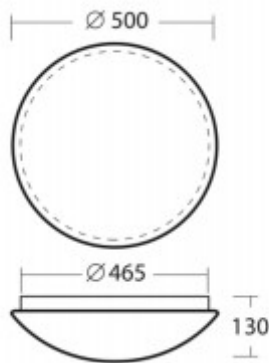

Kód	Název	Cena	Cena vč. DPH
TIT56751	TITAN 3 LED-2L43C07KN94 IP54 DALI - Stropní, přisazené svítidlo, základna kov, povrch bílá, difuzor plast PMMA opál, LED 56W, 7640lm, neutrální 4000K, stmív DALI, 230V, do koupelny IP54, d=500mm, h=130mm Dodavatel: A-LIGHT s.r.o., Vranovská 1226/94, 614 00 Brno, Česká republika. Tel.: +420 545 213 267, www.e-light.cz	4 060,30 Kč	4 912,96 Kč

Doporučené příslušenství:

Kód	Název	Cena	Cena vč. DPH
33503	TITAN 3, DELIA 3 KN94 POUZE PODSTAVEC - Podstavec pod základnu svítidla pro povrchový přívod kabelu, materiál kov, povrch bílá, rozměry d=465mm, h=16mm Dodavatel: A-LIGHT s.r.o., Vranovská 1226/94, 614 00 Brno, Česká republika. Tel.: +420 545 213 267, www.e-light.cz	345,30 Kč	417,81 Kč
3400-9-7011	OTOČNÝ stmíváč DALI - Přístroj stmívače otočný, DALI, napájení 230V, aktivní/pasivní režim, mont do KU68 Dodavatel: A-LIGHT s.r.o., Vranovská 1226/94, 614 00 Brno, Česká republika. Tel.: +420 545 213 267, www.e-light.cz	3 562,80 Kč	4 310,99 Kč

Veškeré údaje uvedené na této stránce jsou pouze informativní a výrobce může skutečné vlastnosti výrobku z různých důvodů bez předchozího upozornění změnit. Proto je nutno se po zakoupení řídit technickými údaji a podmínkami uvedených u vlastního výrobku. Pokud skutečné vlastnosti výrobku techniky či jinak neodpovídají údajům uvedeným na této stránce, nebo požadavkům spotřebitele, lze zboží bez udání důvodu ve lhůtě stanovené zákonem vrátit.

Na veškeré zboží je vydáno prohlášení o shodě v souladu s nařízením vlády 17/2003 Sb.