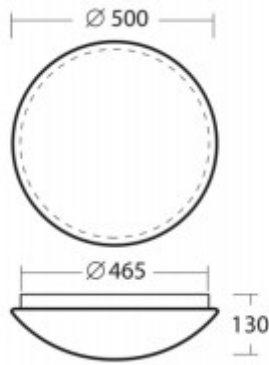

Kód	Název	Cena	Cena vč. DPH
TIT56751	TITAN 3 LED-2L43C07KN94 IP54 DALI - Stropní, přisazené svítidlo, základna kov, povrch bílá, difuzor plast PMMA opál, LED 56W, 7640lm, neutrální 4000K, stmív DALI, 230V, do koupelny IP54, d=500mm, h=130mm	4 811,60 Kč	5 822,04 Kč
Dodavatel: A-LIGHT s.r.o., Vranovská 1226/94, 614 00 Brno, Česká republika. Tel.: +420 545 213 267, www.e-light.cz			

Veškeré údaje uvedené na této stránce jsou pouze informativní a výrobce může skutečné vlastnosti výrobku z různých důvodů bez předchozího upozornění změnit. Proto je nutno se po zakoupení řídit technickými údaji a podmínkami uvedených u vlastního výrobku. Pokud skutečné vlastnosti výrobku techniky či jinak neodpovídají údajům uvedeným na této stránce, nebo požadavkům spotřebitele, lze zboží bez udání důvodu ve lhůtě stanovené zákonem vrátit.

Na veškeré zboží je vydáno prohlášení o shodě v souladu s nařízením vlády 17/2003 Sb.

Svítidla a jejich příslušenství jsou elektrotechnické výrobky a podmínky jejich instalace se řídí příslušnými harmonizovanými normami ČSN-EN. Vyhodnocení možnosti aplikace a provedení instalace musí provádět osoba s elektrotechnickou kvalifikací a platnými oprávněními. Neneseme odpovědnost za škody způsobené neodbornou instalací.

<https://www.e-light.cz/osmont-titan-3-led-2l43c07kn94-ip54-dali-56751-prisazene-stropni-svitidlo-led-ip54-osm>