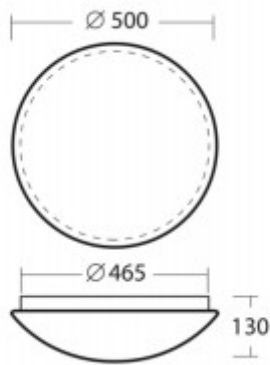

Kód	Název	Cena	Cena vč. DPH
TIT56734	TITAN 3 LED-2L43C07KN94 IP54 - Stropní, přisazené svítidlo, základna kov, povrch bílá, difuzor plast opál, LED 37W, 5330lm, neutrální 4000K, 230V, do koupelny IP54, IK10, tř.1, rozměry d=500mm, h=130mm	3 955,70 Kč	4 786,40 Kč
Dodavatel: A-LIGHT s.r.o., Vranovská 1226/94, 614 00 Brno, Česká republika. Tel.: +420 545 213 267, www.e-light.cz			

Veškeré údaje uvedené na této stránce jsou pouze informativní a výrobce může skutečné vlastnosti výrobku z různých důvodů bez předchozího upozornění změnit. Proto je nutno se po zakoupení řídit technickými údaji a podmínkami uvedených u vlastního výrobku. Pokud skutečné vlastnosti výrobku techniky či jinak neodpovídají údajům uvedeným na této stránce, nebo požadavkům spotřebitele, lze zboží bez udání důvodu ve lhůtě stanovené zákonem vrátit.

Na veškeré zboží je vydáno prohlášení o shodě v souladu s nařízením vlády 17/2003 Sb.

Svítidla a jejich příslušenství jsou elektrotechnické výrobky a podmínky jejich instalace se řídí příslušnými harmonizovanými normami ČSN-EN. Vyhodnocení možnosti aplikace a provedení instalace musí provádět osoba s elektrotechnickou kvalifikací a platnými oprávněními. Neneseme odpovědnost za škody způsobené neodbornou instalací.

<https://www.e-light.cz/osmont-titan-3-led-2l43c07kn94-ip54-56734-prisazene-stropni-svitidlo-led-ip54-osm>