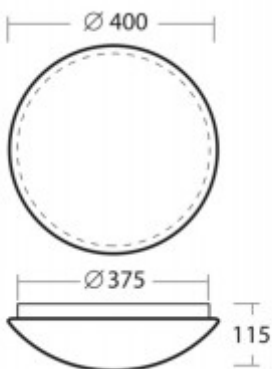

Kód	Název	Cena	Cena vč. DPH
TIT56218	TITAN 2 LED-1L16C07KN83 IP54 28W DALI - Stropní, přisazené svítidlo, základna kov, povrch bílá, difuzor plast opál, LED 28W, 3690lm, teplá 3000K, stmív DALI, 230V, do koupelny IP54, IK10, tř.1, d=400mm, h=115mm Dodavatel: A-LIGHT s.r.o., Vranovská 1226/94, 614 00 Brno, Česká republika. Tel.: +420 545 213 267, www.e-light.cz	3 560,60 Kč	4 308,33 Kč

Doporučené příslušenství:

Kód	Název	Cena	Cena vč. DPH
33502	TITAN 2, DELIA 2 KN83 POUZE PODSTAVEC - Podstavec pod základnu svítidla pro povrchový přívod kabelu, materiál kov, povrch bílá, rozměry d=375mm, h=16mm Dodavatel: A-LIGHT s.r.o., Vranovská 1226/94, 614 00 Brno, Česká republika. Tel.: +420 545 213 267, www.e-light.cz	329,60 Kč	398,82 Kč
3400-9-7011	OTOČNÝ stmíváč DALI - Přístroj stmíváče otočný, DALI, napájení 230V, aktivní/pasivní režim, mont do KU68 Dodavatel: A-LIGHT s.r.o., Vranovská 1226/94, 614 00 Brno, Česká republika. Tel.: +420 545 213 267, www.e-light.cz	3 562,80 Kč	4 310,99 Kč

Veškeré údaje uvedené na této stránce jsou pouze informativní a výrobce může skutečné vlastnosti výrobku z různých důvodů bez předchozího upozornění změnit. Proto je nutno se po zakoupení řídit technickými údaji a podmínkami uvedených u vlastního výrobku. Pokud skutečné vlastnosti výrobku techniky či jinak neodpovídají údajům uvedeným na této stránce, nebo požadavkům spotřebitele, lze zboží bez udání důvodu ve lhůtě stanovené zákonem vrátit.

Na veškeré zboží je vydáno prohlášení o shodě v souladu s nařízením vlády 17/2003 Sb.