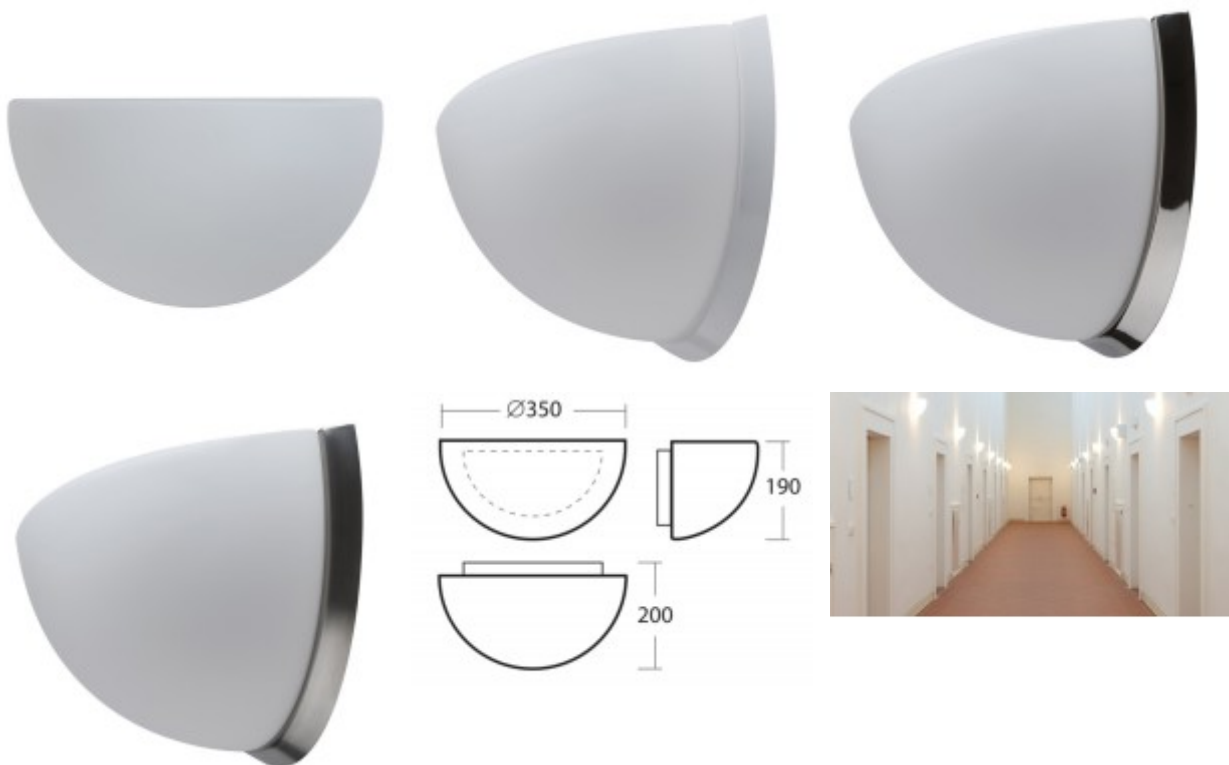

Kód	Název	Cena	Cena vč. DPH
NEL59963	NELA 3, LED-1L41B07U7/268 15W IP43 LÍMEC - Nástěnné svítidlo, základna kov PC, povrch bílá, límec kov nerez broušená, difuzor sklo triplex opál, LED 15W, 2030lm, neutrální 4000K, 230V, do koupelny IP43, tř.1, 350x190x200mm Dodavatel: A-LIGHT s.r.o., Vranovská 1226/94, 614 00 Brno, Česká republika. Tel.: +420 545 213 267, www.e-light.cz	4 254,60 Kč	5 148,07 Kč

Veškeré údaje uvedené na této stránce jsou pouze informativní a výrobce může skutečné vlastnosti výrobku z různých důvodů bez předchozího upozornění změnit. Proto je nutno se po zakoupení řídit technickými údaji a podmínkami uvedených u vlastního výrobku. Pokud skutečné vlastnosti výrobku techniky či jinak neodpovídají údajům uvedeným na této stránce, nebo požadavkům spotřebitele, lze zboží bez udání důvodu ve lhůtě stanovené zákonem vrátit.

Na veškeré zboží je vydáno prohlášení o shodě v souladu s nařízením vlády 17/2003 Sb.

Svítidla a jejich příslušenství jsou elektrotechnické výrobky a podmínky jejich instalace se řídí příslušnými harmonizovanými normami ČSN-EN. Vyhodnocení možnosti aplikace a provedení instalace musí provádět osoba s elektrotechnickou kvalifikací a platnými oprávněními. Neneseme odpovědnost za škody způsobené neodbornou instalací.

<https://www.e-light.cz/osmont-nela-3-led-1l41b07u7268-15w-ip43-limec-59963-nastenne-svitidlo-do-koupelny-led-osm>