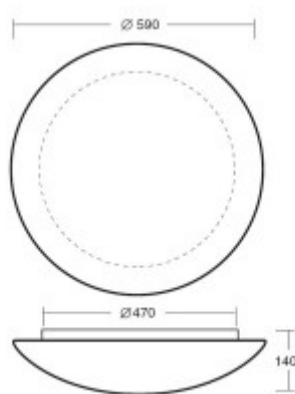

Další specifikace: vybrané typy symbol "F" montáž na hořlavý podklad

Napájení: 230V/50Hz

Patice světelného zdroje - dle jednotlivých typů provedení svítidla na této stránce níže.

Způsob připojení svítidla: Přívodní kabel se zapojí do svorkovnice.

Krytí: IP43 - Odolnost proti kapající vodě pod úhlem max 60° - Venkovní prostory vystavené dešti, v koupelnách nejméně zóna 2

Třída zařízení: I, Pro ochranu neživých částí je použit ochranný vodič PE.

Rozměry: d=590mm, h=140mm (Uváděné rozměry jsou pouze informativní a výrobce je může změnit)

Materiál těleso: Kov, plast

Povrchová úprava tělesa: Práškový lak.

Materiál difusoru: Sklo triplex

Vypínač součástí výrobku: NE.

Regulace - stmívání - součástí výrobku: ANO/NE dle provedení, 1-10V, DALI

Podmínka montážní polohy: Přisazená svítidla - jsou vhodná jak pro instalaci na strop nebo na stěnu.

Úspora: Zařízení šetří až 80% elektrické energie v porovnání s klasickou žárovkou v případě použití úsporných žárovek, nebo LED světelného zdroje..

Ke zboží JE potřebné další příslušenství které NENÍ součástí balení výrobku: Světelný zdroj NENÍ součástí balení.

Záruka 24 měsíců.

Obvyklá dodací lhůta: 10 dnů.

Obrázky produktu a ukázky realizace:

Kód	Název	Cena	Cena vč. DPH
AUR59744	AURA 9 LED-2L43C07K98/084 DALI 4000 - Stropní svítidlo, základna kov, povrch bílá, difuzor sklo opál, LED 37W, neutr 4000K, 5330lm/3680lm, Ra80, stmív DALI, 230V, IP43, tř.1, "F", d=590mm, h=140mm	9 371,10 Kč	11 339,03 Kč
Dodavatel: A-LIGHT s.r.o., Vranovská 1226/94, 614 00 Brno, Česká republika. Tel.: +420 545 213 267, www.e-light.cz