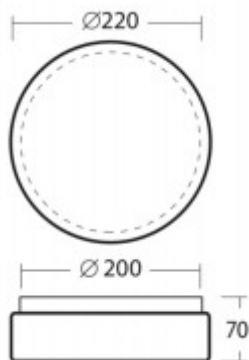

Kód	Název	Cena	Cena vč. DPH
DEL52112	DELIA 1A IN-12KN32 1x7W E27 IP44 - Stropní, přisazené svítidlo, základna kov, povrch bílá, difuzor plast opál, pro žárovku 1x7W, E27, 230V, do koupelny IP44, IK10, tř.1, rozměry d=220mm, h=70mm Dodavatel: A-LIGHT s.r.o., Vranovská 1226/94, 614 00 Brno, Česká republika. Tel.: +420 545 213 267, www.e-light.cz	839,00 Kč	1 015,19 Kč

Doporučené příslušenství: