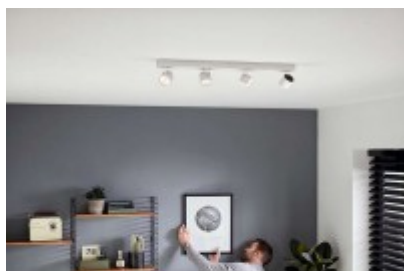

Kód	Název	Cena	Cena vč. DPH
56244/31/P0	STAR - Stropní, bodové svítidlo, nastavitelný směr sv. těleso kov, povrch bílá, chromové detaily, difuzor plast opál, LED 4x4,5W, 2000lm, nastav teplota teplá 2200K-2700K, 230V, IP20, tř.1, 85x70x62	2 590,90 Kč	3 134,99 Kč
	Dodavatel: A-LIGHT s.r.o., Vranovská 1226/94, 614 00 Brno, Česká republika. Tel.: +420 545 213 267, www.e-light.cz		

Veškeré údaje uvedené na této stránce jsou pouze informativní a výrobce může skutečné vlastnosti výrobku z různých důvodů bez předchozího upozornění změnit. Proto je nutno se po zakoupení řídit technickými údaji a podmínkami uvedených u vlastního výrobku. Pokud skutečné vlastnosti výrobku techniky či jinak neodpovídají údajům uvedeným na této stránce, nebo požadavkům spotřebitele, lze zboží bez udání důvodu ve lhůtě stanovené zákonem vrátit.

Na veškeré zboží je vydáno prohlášení o shodě v souladu s nařízením vlády 17/2003 Sb.

Svítlidla a jejich příslušenství jsou elektrotechnické výrobky a podmínky jejich instalace se řídí příslušnými harmonizovanými normami ČSN-EN. Vyhodnocení možnosti aplikace a provedení instalace musí provádět osoba s elektrotechnickou kvalifikací a platnými oprávněními. Neneseme odpovědnost za škody způsobené neodbornou instalací.

<https://www.e-light.cz/philips-star-5624431p0-bodove-svitidlo-led-phl>