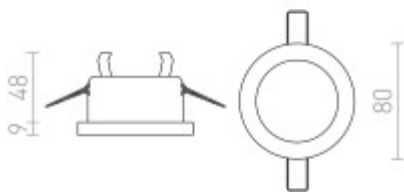

Kód	Název	Cena	Cena vč. DPH
I87088	MEDENDE 1x35W GU10 - Stropní, podhledové bodové svítidlo, těleso kov, povrch hliník mat, difuzor sklo mat, pro žárovku 1x35W, GU10, 230V, do koupelny IP44, tř.2. rozměry d=80mm h=57mm Dodavatel: A-LIGHT s.r.o., Vranovská 1226/94, 614 00 Brno, Česká republika. Tel.: +420 545 213 267, www.e-light.cz	512,30 Kč	619,88 Kč

Doporučené příslušenství: