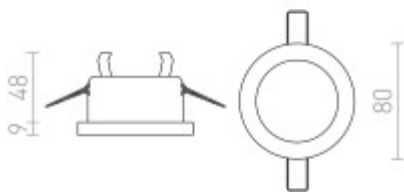

Kód	Název	Cena	Cena vč. DPH
I87088	MEDENDE 1x35W GU10 - Stropní, pohledové bodové svítidlo, těleso kov, povrch hliník mat, difuzor sklo mat, pro žárovku 1x35W, GU10, 230V, do koupelny IP44, tř.2. rozměry d=80mm h=57mm	512,30 Kč	619,88 Kč
Dodavatel: A-LIGHT s.r.o., Vranovská 1226/94, 614 00 Brno, Česká republika. Tel.: +420 545 213 267, www.e-light.cz			

Veškeré údaje uvedené na této stránce jsou pouze informativní a výrobce může skutečné vlastnosti výrobku z různých důvodů bez předchozího upozornění změnit. Proto je nutno se po zakoupení řídit technickými údaji a podmínkami uvedených u vlastního výrobku. Pokud skutečné vlastnosti výrobku techniky či jinak neodpovídají údajům uvedeným na této stránce, nebo požadavkům spotřebitele, lze zboží bez udání důvodu ve lhůtě stanovené zákonem vrátit.

Na veškeré zboží je vydáno prohlášení o shodě v souladu s nařízením vlády 17/2003 Sb.

Svítidla a jejich příslušenství jsou elektrotechnické výrobky a podmínky jejich instalace se řídí příslušnými harmonizovanými normami ČSN-EN. Vyhodnocení možnosti aplikace a provedení instalace musí provádět osoba s elektrotechnickou kvalifikací a platnými oprávněními. Neneseme odpovědnost za škody způsobené neodbornou instalací.

<https://www.e-light.cz/medende-1x35w-gu10-i87088-stropni-vestavne-bodove-svitidlo-18051418>