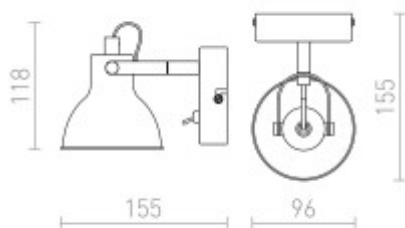

TERECH WALL 1x9W GU10

Nástěnné svítidlo, nastavitelný směr svícení, základna kov, stínítko kov, povrch lak černá mat, pro žárovku 1x9W, GU10, 230V, IP20, tř.1. rozměry 118x155x96mm

Popis:

Nástěnné svítidlo, nastavitelný směr svícení, základna kov, stínítko kov, pro žárovku 1x9W, GU10, 230V, IP20, tř.1. rozměry 118x155x96mm

Rozměry: 118x155x96mm. Uváděné rozměry jsou pouze informativní a výrobce je může změnit.

Materiál tělesa: Kov.

Povrchová úprava tělesa: Dle jednotlivých variant na stránce níže

Materiál stínítka: Kov.

Vypínač součástí výrobku: ANO - na tělese.

Regulace - stmívání - součástí výrobku: NE.

Možnost přídavné regulace - stmívání: ANO - v závislosti na možnostech stmívání použitého světelného zdroje.

Podmínka montážní polohy: Nástěnná montáž.

Úspora: Zařízení šetří až 80% elektrické energie v porovnání s klasickou žárovkou v případě použití úsporných žárovek, nebo LED světelného zdroje..

Ke zboží JE potřebné další příslušenství které NENÍ součástí balení výrobku: Světelný zdroj NENÍ součástí balení.

Záruka: 24 měsíců.

Obvyklá dodací lhůta: 1 týden.

Obrázky produktu a ukázky realizace:

Kód	Název	Cena	Cena vč. DPH
I87491	TERECH WALL 1x9W GU10 - Nástěnné svítidlo, nastavitelný směr svícení, základna kov, stínítko kov, povrch lak černá mat, pro žárovku 1x9W, GU10, 230V, IP20, tř.1, rozměry 118x155x96mm	1 033,10 Kč	1 250,05 Kč
Dodavatel: A-LIGHT s.r.o., Vranovská 1226/94, 614 00 Brno, Česká republika. Tel.: +420 545 213 267, www.e-light.cz			