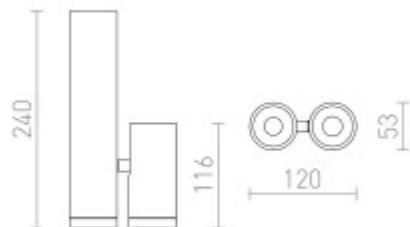

Popis:

Stropní přisazené bodové svítidlo, nastavitelný směr svícení, základna kov, těleso kov, LED 2x5W, teplota 3000K, 1023lm, Ra80, 230V, IP20, tř.2. rozměry 120x53x240mm

Další specifikace:

Použití: Osvětlení moderních, zejména bytových interiérů, s požadavkem na bodové osvětlení.

Výhodné vlastnosti: Dobrá cenová relace, moderní design.

Popis: Základna kov, těleso kov.

Napájení: 230V/50Hz

Způsob připojení svítidla: Přívodní kabel se zapojuje do svorkovnice.

Krytí: IP20 - Výrobek je určen pro instalaci v suchém prostředí v interiérech.

Třída zařízení: II, Ochrana je zajištěna dvojitou izolací.

Rozměry: 120x53x240mm. Uváděné rozměry jsou pouze informativní a výrobce je může změnit.

Materiál tělesa: Kov.

Povrchová úprava tělesa: Dle jednotlivých variant na stránce níže

Vypínač součástí výrobku: NE.

Regulace - stmívání - součástí výrobku: NE.

Možnost přídavné regulace - stmívání: NE, svítidlo nelze stmívat běžnými žárovkovými, ani jinými stmívači.

Podmínka montážní polohy: Stropní montáž.

Úspora: Zařízení šetří až 80% elektrické energie v porovnání s klasickou žárovkou.

Ke zboží NENÍ potřebné další příslušenství.

Záruka: 24 měsíců.

Obvyklá dodací lhůta: 1 týden.

Obrázky produktu a ukázky realizace:

Kód	Název	Cena	Cena vč. DPH
187499	UTILO - Stropní přisazené svítidlo, nastavitelný směr svícení, základna kov, těleso kov, povrch nikl mat s detaily chrom lesk, LED 2x5W, teplota 3000K, 1023lm, Ra80, 230V, IP20, tř.2. rozměry 120x53x240mm	1 611,70 Kč	1 950,16 Kč
Dodavatel: A-LIGHT s.r.o., Vranovská 1226/94, 614 00 Brno, Česká republika. Tel.: +420 545 213 267, www.e-light.cz			

Veškeré údaje uvedené na této stránce jsou pouze informativní a výrobce může skutečné vlastnosti výrobku z různých důvodů bez předchozího upozornění změnit. Proto je nutno se po zakoupení řídit technickými údaji a podmínkami uvedených u vlastního výrobku. Pokud skutečné vlastnosti výrobku techniky či jinak neodpovídají údajům uvedeným na této stránce, nebo požadavkům spotřebitele, lze zboží bez udání důvodu ve lhůtě stanovené zákonem vrátit.