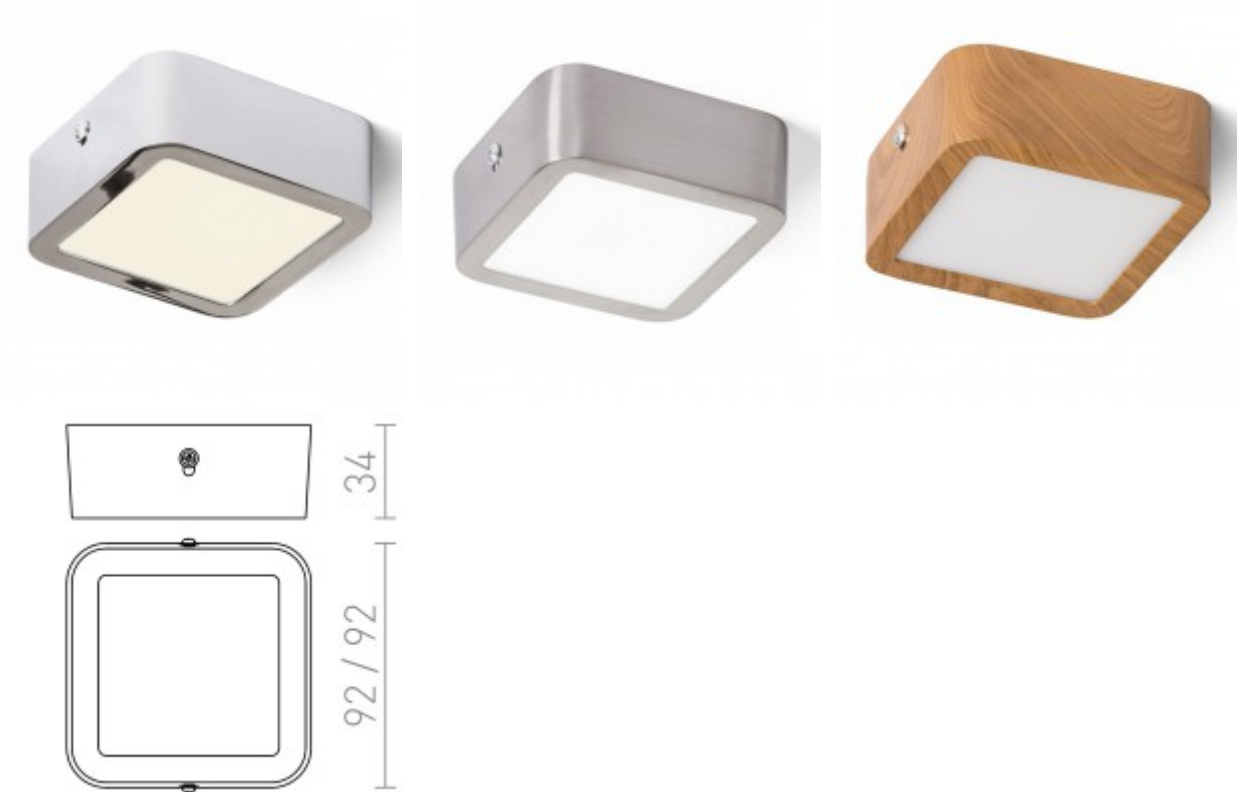

GREHAM SQUARE

Stropní přisazené svítidlo čtvercové, základna kov, rámeček chrom černá, difuzor plast opál, LED 1x6W, teplá 3000K, 540lm, Ra80, 230V, IP20, tř.2. rozměry 92x92x34mm

Popis:

Stropní přisazené svítidlo čtvercové, základna kov, povrch dle typu, difuzor plast opál, LED 1x6W, teplá 3000K, 540lm, Ra80, 230V, IP20, tř.2. rozměry 92x92x34mm

Popis: Základna kov, difuzor plast.

Napájení: 230V/50Hz

Způsob připojení svítidla: Přívodní kabel se zapojí do svorkovnice.

Krytí: IP20 - Výrobek je určen pro instalaci v suchém prostředí v interiérech.

Třída zařízení: II, Ochrana je zajištěna dvojitou izolací.

Rozměry: 92x92x34mm. Uváděné rozměry jsou pouze informativní a výrobce je může změnit.

Materiál tělesa: Kov.

Povrchová úprava tělesa: Dle jednotlivých variant na stránce níže.

Materiál difusoru: Plast opál.

Kód	Název	Cena	Cena vč. DPH
I87193	GREHAM SQUARE - Stropní přisazené svítidlo čtvercové, základna kov, rámeček chrom černá, difuzor plast opál, LED 1x6W, teplá 3000K, 540lm, Ra80, 230V, IP20, tř.2. rozměry 92x92x34mm	359,40 Kč	434,87 Kč
Dodavatel: A-LIGHT s.r.o., Vranovská 1226/94, 614 00 Brno, Česká republika. Tel.: +420 545 213 267, www.e-light.cz			