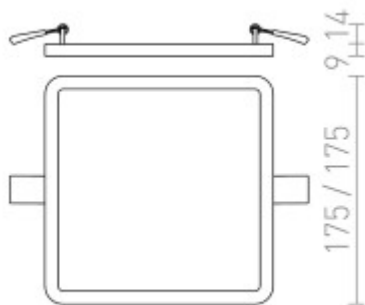

Kód	Název	Cena	Cena vč. DPH
187216	GREHAM IN SQUARE - Stropní, podhledové svítidlo čtvercové, základna kov, rámeček niki mat, difuzor plast opál, LED 1x18W, teplota 3000K, 1620lm, Ra80, 230V, IP20, tř.2. rozměry 175x175x9mm Dodavatel: A-LIGHT s.r.o., Vranovská 1226/94, 614 00 Brno, Česká republika. Tel.: +420 545 213 267, www.e-light.cz	644,60 Kč	779,97 Kč

Veškeré údaje uvedené na této stránce jsou pouze informativní a výrobce může skutečné vlastnosti výrobku z různých důvodů bez předchozího upozornění změnit. Proto je nutno se po zakoupení řídit technickými údaji a podmínkami uvedených u vlastního výrobku. Pokud skutečné vlastnosti výrobku techniky či jinak neodpovídají údajům uvedeným na této stránce, nebo požadavkům spotřebitele, lze zboží bez udání důvodu ve lhůtě stanovené zákonem vrátit.

Na veškeré zboží je vydáno prohlášení o shodě v souladu s nařízením vlády 17/2003 Sb.

Svítidla a jejich příslušenství jsou elektrotechnické výrobky a podmínky jejich instalace se řídí příslušnými harmonizovanými normami ČSN-EN. Vyhodnocení možnosti aplikace a provedení instalace musí provádět osoba s elektrotechnickou kvalifikací a platnými oprávněními. Neneseme odpovědnost za škody způsobené neodbornou instalací.

<https://www.e-light.cz/greham-in-square-i87216-stropni-vestavne-svitidlo-led-18051418>