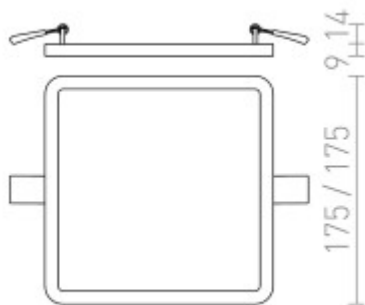

Kód	Název	Cena	Cena vč. DPH
187217	GREHAM IN SQUARE - Stropní, podhledové svítidlo čtvercové, základna kov, rámeček chrom lesk, difuzor plast opál, LED 1x18W, teplota 3000K, 1620lm, Ra80, 230V, IP20, tř.2. rozměry 175x175x9mm Dodavatel: A-LIGHT s.r.o., Vranovská 1226/94, 614 00 Brno, Česká republika. Tel.: +420 545 213 267, www.e-light.cz	619,70 Kč	749,84 Kč

Veškeré údaje uvedené na této stránce jsou pouze informativní a výrobce může skutečné vlastnosti výrobku z různých důvodů bez předchozího upozornění změnit. Proto je nutno se po zakoupení řídit technickými údaji a podmínkami uvedených u vlastního výrobku. Pokud skutečné vlastnosti výrobku techniky či jinak neodpovídají údajům uvedeným na této stránce, nebo požadavkům spotřebitele, lze zboží bez udání důvodu ve lhůtě stanovené zákonem vrátit.

Na veškeré zboží je vydáno prohlášení o shodě v souladu s nařízením vlády 17/2003 Sb.

Svítidla a jejich příslušenství jsou elektrotechnické výrobky a podmínky jejich instalace se řídí příslušnými harmonizovanými normami ČSN-EN. Vyhodnocení možnosti aplikace a provedení instalace musí provádět osoba s elektrotechnickou kvalifikací a platnými oprávněními. Neneseme odpovědnost za škody způsobené neodbornou instalací.

<https://www.e-light.cz/greham-in-square-i87217-stropni-vestavne-svitidlo-led-18051418>