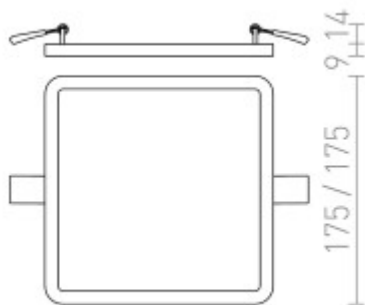

Kód	Název	Cena	Cena vč. DPH
187219	GREHAM IN SQUARE - Stropní, podhledové svítidlo čtvercové, základna kov, rámeček bílá, difuzor plast opál, LED 1x18W, teplá 3000K, 1620lm, Ra80, 230V, IP20, tř.2. rozměry 175x175x9mm Dodavatel: A-LIGHT s.r.o., Vranovská 1226/94, 614 00 Brno, Česká republika. Tel.: +420 545 213 267, www.e-light.cz	710,60 Kč	859,83 Kč

Veškeré údaje uvedené na této stránce jsou pouze informativní a výrobce může skutečné vlastnosti výrobku z různých důvodů bez předchozího upozornění změnit. Proto je nutno se po zakoupení řídit technickými údaji a podmínkami uvedených u vlastního výrobku. Pokud skutečné vlastnosti výrobku techniky či jinak neodpovídají údajům uvedeným na této stránce, nebo požadavkům spotřebitele, lze zboží bez udání důvodu ve lhůtě stanovené zákonem vrátit.

Na veškeré zboží je vydáno prohlášení o shodě v souladu s nařízením vlády 17/2003 Sb.

Svítidla a jejich příslušenství jsou elektrotechnické výrobky a podmínky jejich instalace se řídí příslušnými harmonizovanými normami ČSN-EN. Vyhodnocení možnosti aplikace a provedení instalace musí provádět osoba s elektrotechnickou kvalifikací a platnými oprávněními. Neneseme odpovědnost za škody způsobené neodbornou instalací.

<https://www.e-light.cz/greham-in-square-i87219-stropni-vestavne-svitidlo-led-18051418>