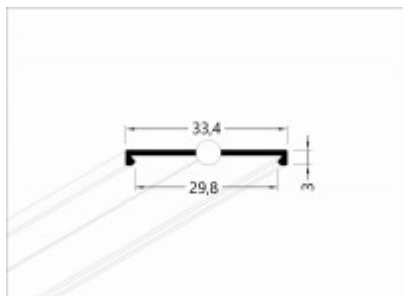

NUPHAR KRYT PRO profil 09

Kryt pro profil, materiál hliník, povrch bílý, rozměry 33,4x3mm, l=2000mm

Popis:

Kryt pro profil, materiál hliník, povrch surový/bílý/elix šedostříbrný mat/černý, rozměry 33,4x3mm, lze dodat 2000mm

Další specifikace:

Výhodné vlastnosti: Dobrá cenová relace, možnost zakázkového řešení na objednávku.

Uvedená cena je za 2m. Tento hliníkový kryt pro profil lze dodat bez přerušení v délce 2m. V objednávce uveďte požadovanou délku a počet ks, popř. pošlete poptávku s rozměrovým náčrtem a sestavíme řešení na míru

S odkazem na obchodní podmínky, může být u profilů délky nad 2m, účtována nadrozměrná cena dopravy.

Rozměry: 33,4x3mm, lze dodat 2000mm. Uváděné rozměry jsou pouze informativní a výrobce je může změnit.

Materiál těleso: Hliník.

Povrchová úprava tělesa: Dle jednotlivých variant na stránce níže

Podmínka montážní polohy: Není.

Ke zboží JE potřebné další příslušenství které NENÍ součástí balení výrobku: Světelný zdroj (není součástí balení), difuzor, koncovky, úchyty, profil a pod NEJSOU součástí balení, lze objednat samostatně, viz doporučené příslušenství.

Záruka: 24 měsíců.

Obvyklá dodací lhůta: 3 týdny.

Obrázky produktu a ukázky realizace: