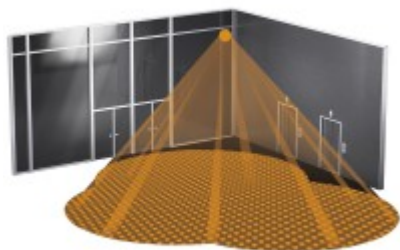

Kód	Název	Cena	Cena vč. DPH
966553	STROPPIX R 360°/180°, 2000W, IP54 - PIR - kvalitní stropní přisazený pohybový senzor, záběr 360°/180°, dosah až 20m, čas sepnutí 5s-15min, soumrak 2-1000lx, COM1, max.2000W max 8 zářivek, teplota -20-50°C, 230V, IP54, 95x95x65mm Dodavatel: A-LIGHT s.r.o., Vranovská 1226/94, 614 00 Brno, Česká republika. Tel.: +420 545 213 267, www.e-light.cz	2 928,60 Kč	3 543,61 Kč

Doporučené příslušenství:

Kód	Název	Cena	Cena vč. DPH
440589	MANETA 8 - Dálkový ovladač, pro programování funkcí detektoru pohybu, těleso plast černá, napájení baterie CR2032 Dodavatel: A-LIGHT s.r.o., Vranovská 1226/94, 614 00 Brno, Česká republika. Tel.: +420 545 213 267, www.e-light.cz	571,40 Kč	691,39 Kč
990848	ADEROT dálkový ovladač - Dálkový ovladač, pro programování funkcí detektoru pohybu, těleso plast černá, napájení 2 baterie typu AAA, rozměry 115x52x26mm Dodavatel: A-LIGHT s.r.o., Vranovská 1226/94, 614 00 Brno, Česká republika. Tel.: +420 545 213 267, www.e-light.cz	2 785,70 Kč	3 370,70 Kč
407193	MANETA DALI - Dálkový ovladač, pro programování funkcí detektoru pohybu, těleso plast černá, napájení baterie CR2032 Dodavatel: A-LIGHT s.r.o., Vranovská 1226/94, 614 00 Brno, Česká republika. Tel.: +420 545 213 267, www.e-light.cz	571,40 Kč	691,39 Kč

Veškeré údaje uvedené na této stránce jsou pouze informativní a výrobce může skutečné vlastnosti výrobku z různých důvodů bez předchozího upozornění změnit. Proto je nutno se po zakoupení řídit technickými údaji a podmínkami uvedených u vlastního výrobku. Pokud skutečné vlastnosti výrobku techniky či jinak neodpovídají údajům uvedeným na této stránce, nebo požadavkům spotřebitele, lze zboží bez udání důvodu ve lhůtě stanovené zákonem vrátit.

Na veškeré zboží je vydáno prohlášení o shodě v souladu s nařízením vlády 17/2003 Sb.

Svítlidla a jejich příslušenství jsou elektrotechnické výrobky a podmínky jejich instalace se řídí příslušnými harmonizovanými normami ČSN-EN. Vyhodnocení možnosti aplikace a provedení instalace musí provádět osoba s elektrotechnickou kvalifikací a platnými oprávněními. Neneseme odpovědnost za škody způsobené neodbornou instalací.

<https://www.e-light.cz/maneta-dali-407193-dalkovy-ovladac-pro-osvetleni-19200591>