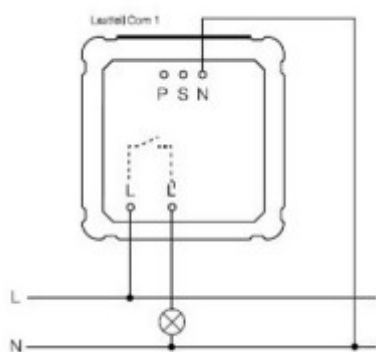

Kód	Název	Cena	Cena vč. DPH
966553	STROPPIX R 360°/180°, 2000W, IP54 - PIR - kvalitní stropní přisazený pohybový senzor, záběr 360°/180°, dosah až 20m, čas sepnutí 5s-15min, soumrak 2-1000lx, COM1, max.2000W max 8 zářivek, teplota -20-50°C, 230V, IP54, 95x95x65mm Dodavatel: A-LIGHT s.r.o., Vranovská 1226/94, 614 00 Brno, Česká republika. Tel.: +420 545 213 267, www.e-light.cz	2 928,60 Kč	3 543,61 Kč

Doporučené příslušenství:

Kód	Název	Cena	Cena vč. DPH
440589	MANETA 8 - Dálkový ovladač, pro programování funkcí detektoru pohybu, těleso plast černá, napájení baterie CR2032 Dodavatel: A-LIGHT s.r.o., Vranovská 1226/94, 614 00 Brno, Česká republika. Tel.: +420 545 213 267, www.e-light.cz	571,40 Kč	691,39 Kč
990848	ADEROT dálkový ovladač - Dálkový ovladač, pro programování funkcí detektoru pohybu, těleso plast černá, napájení 2 baterie typu AAA, rozměry 115x52x26mm Dodavatel: A-LIGHT s.r.o., Vranovská 1226/94, 614 00 Brno, Česká republika. Tel.: +420 545 213 267, www.e-light.cz	2 785,70 Kč	3 370,70 Kč
407193	MANETA DALI - Dálkový ovladač, pro programování funkcí detektoru pohybu, těleso plast černá, napájení baterie CR2032 Dodavatel: A-LIGHT s.r.o., Vranovská 1226/94, 614 00 Brno, Česká republika. Tel.: +420 545 213 267, www.e-light.cz	571,40 Kč	691,39 Kč

Veškeré údaje uvedené na této stránce jsou pouze informativní a výrobce může skutečné vlastnosti výrobku z různých důvodů bez předchozího upozornění změnit. Proto je nutno se po zakoupení řídit technickými údaji a podmínkami uvedených u vlastního výrobku. Pokud skutečné vlastnosti výrobku techniky či jinak neodpovídají údajům uvedeným na této stránce, nebo požadavkům spotřebitele, lze zboží bez udání důvodu ve lhůtě stanovené zákonem vrátit.

Na veškeré zboží je vydáno prohlášení o shodě v souladu s nařízením vlády 17/2003 Sb.

Svítlidla a jejich příslušenství jsou elektrotechnické výrobky a podmínky jejich instalace se řídí příslušnými harmonizovanými normami ČSN-EN. Vyhodnocení možnosti aplikace a provedení instalace musí provádět osoba s elektrotechnickou kvalifikací a platnými oprávněními. Neneseme odpovědnost za škody způsobené neodbornou instalací.

<https://www.e-light.cz/maneta-dali-407193-dalkovy-ovladac-pro-osvetleni-19200591>