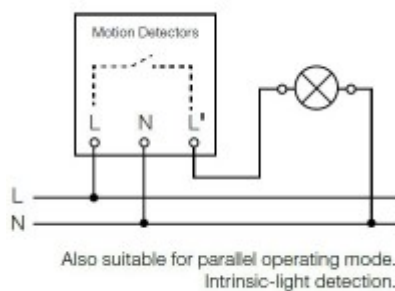

Kód	Název	Cena	Cena vč. DPH
966553	STROPPIX R 360°/180°, 2000W, IP54 - PIR - kvalitní stropní přisazený pohybový senzor, záběr 360°/180°, dosah až 20m, čas sepnutí 5s-15min, soumrak 2-1000lx, COM1, max.2000W max 8 zářivek, teplota -20-50°C, 230V, IP54, 95x95x65mm Dodavatel: A-LIGHT s.r.o., Vranovská 1226/94, 614 00 Brno, Česká republika. Tel.: +420 545 213 267, www.e-light.cz	2 928,60 Kč	3 543,61 Kč

Doporučené příslušenství:

Kód	Název	Cena	Cena vč. DPH
440589	MANETA 8 - Dálkový ovladač, pro programování funkcí detektoru pohybu, těleso plast černá, napájení baterie CR2032 Dodavatel: A-LIGHT s.r.o., Vranovská 1226/94, 614 00 Brno, Česká republika. Tel.: +420 545 213 267, www.e-light.cz	571,40 Kč	691,39 Kč
990848	ADEROT dálkový ovladač - Dálkový ovladač, pro programování funkcí detektoru pohybu, těleso plast černá, napájení 2 baterie typu AAA, rozměry 115x52x26mm Dodavatel: A-LIGHT s.r.o., Vranovská 1226/94, 614 00 Brno, Česká republika. Tel.: +420 545 213 267, www.e-light.cz	2 785,70 Kč	3 370,70 Kč
407193	MANETA DALI - Dálkový ovladač, pro programování funkcí detektoru pohybu, těleso plast černá, napájení baterie CR2032 Dodavatel: A-LIGHT s.r.o., Vranovská 1226/94, 614 00 Brno, Česká republika. Tel.: +420 545 213 267, www.e-light.cz	571,40 Kč	691,39 Kč

Veškeré údaje uvedené na této stránce jsou pouze informativní a výrobce může skutečné vlastnosti výrobku z různých důvodů bez předchozího upozornění změnit. Proto je nutno se po zakoupení řídit technickými údaji a podmínkami uvedených u vlastního výrobku. Pokud skutečné vlastnosti výrobku techniky či jinak neodpovídají údajům uvedeným na této stránce, nebo požadavkům spotřebitele, lze zboží bez udání důvodu ve lhůtě stanovené zákonem vrátit.

Na veškeré zboží je vydáno prohlášení o shodě v souladu s nařízením vlády 17/2003 Sb.

Svítlidla a jejich příslušenství jsou elektrotechnické výrobky a podmínky jejich instalace se řídí příslušnými harmonizovanými normami ČSN-EN. Vyhodnocení možnosti aplikace a provedení instalace musí provádět osoba s elektrotechnickou kvalifikací a platnými oprávněními. Neneseme odpovědnost za škody způsobené neodbornou instalací.

<https://www.e-light.cz/maneta-dali-407193-dalkovy-ovladac-pro-osvetleni-19200591>