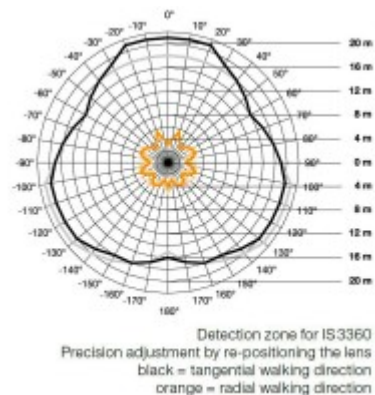

Výhodné vlastnosti: Záběr čidla je vhodný pro pokrytí vysokých s volnou plochou, jako jsou vstupní dvorany, volné skladové plochy a pod. K parametrizaci je možno použít dálkový ovladač, který není součástí balení.

Spínavý výkon max 2000W, max 8 zářivek.

Napájení: 230V/50Hz

Senzor: pasivní infračervený, 11 úrovní záchytu, 1416 spínacích rozsahů.

Možnost zapojení pro spolupráci více svítidel se senzorem (Master/Master), nebo bez senzoru (Master/Slave), trvalé servisní rozsvícení např samostatným vypínačem, schodišťovým automatem a pod

Krytí: IP54 - Odolnost proti proudu vody s tlakem 30kN/m2, přicházející ze všech stran - Venkovní prostory vystavené dešti, mokré průmyslové prostory. V koupelnách nejméně zóna 1

Rozměry: 95x95x65mm. Uváděné rozměry jsou pouze informativní a výrobce je může změnit.

Materiál tělesa: Plast - odolný UV záření.

Povrchová úprava tělesa: Barva bílá.

Vypínač součástí výrobku: ANO PIR čidlo, záběrný úhel čidla 360°/180°, po soumraku (nastavitelné 2lx-1000lx) spíná osvětlení 5s-15minut (nastavitelné) dosah čidla PIR cca 20m.

Regulace - stmívání - součástí výrobku: NE.

Podmínka montážní polohy: Stropní přisazené čidlo.

Úspora: Automatické ovládání světla pomocí senzoru šetří elektrickou energii.

Ke zboží NENÍ potřebné další příslušenství.

Záruka: 24 měsíců.

Obvyklá dodací lhůta: 1 týden.

Obrázky produktu a ukázky realizace: