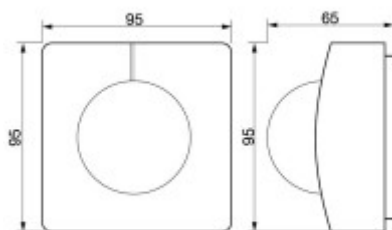

Výhodné vlastnosti: Záběr čidla je vhodný pro pokrytí vysokých s volnou plochou, jako jsou vstupní dvorany, volné skladové plochy a pod. K parametrizaci je možno použít dálkový ovladač, který není součástí balení.

Spínavý výkon max 2000W, max 8 zářivek.

Napájení: 230V/50Hz

Senzor: pasivní infračervený, 11 úrovní zachytu, 1416 spínacích rozsahů.

Možnost zapojení pro spolupráci více svítidel se senzorem (Master/Master), nebo bez senzoru (Master/Slave), trvalé servisní rozsvícení např samostatným vypínačem, schodišťovým automatem a pod

Krytí: IP54 - Odolnost proti proudu vody s tlakem 30kN/m2, přicházející ze všech stran - Venkovní prostory vystavené dešti, mokré průmyslové prostory. V koupelnách nejméně zóna 1

Rozměry: 95x95x65mm. Uváděné rozměry jsou pouze informativní a výrobce je může změnit.

Materiál tělesa: Plast - odolný UV záření.

Povrchová úprava tělesa: Barva bílá.

Vypínač součástí výrobku: ANO PIR čidlo, záběrný úhel čidla 360°/180°, po soumraku (nastavitelné 2lx-1000lx) spíná osvětlení 5s-15minut (nastavitelné) dosah čidla PIR cca 20m.

Regulace - stmívání - součástí výrobku: NE.

Podmínka montážní polohy: Stropní přisazené čidlo.

Úspora: Automatické ovládání světla pomocí senzoru šetří elektrickou energii.

Ke zboží NENÍ potřebné další příslušenství.

Záruka: 24 měsíců.

Obvyklá dodací lhůta: 1 týden.

Obrázky produktu a ukázky realizace: