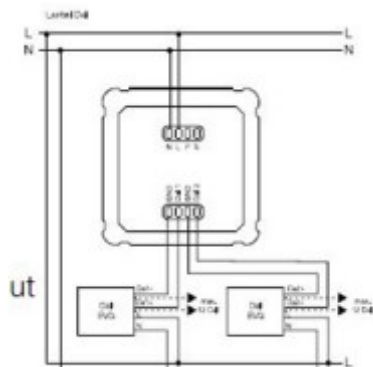

Kód	Název	Cena	Cena vč. DPH
966553	STROPPPIX R 360°/180°, 2000W, IP54 - PIR - kvalitní stropní přisazený pohybový senzor, záběr 360°/180°, dosah až 20m, čas sepnutí 5s-15min, soumrak 2-1000lx, COM1, max.2000W max 8 zářivek, teplota -20-50°C, 230V, IP54, 95x95x65mm Dodavatel: A-LIGHT s.r.o., Vranovská 1226/94, 614 00 Brno, Česká republika. Tel.: +420 545 213 267, www.e-light.cz	2 928,60 Kč	3 543,61 Kč

Veškeré údaje uvedené na této stránce jsou pouze informativní a výrobce může skutečné vlastnosti výrobku z různých důvodů bez předchozího upozornění změnit. Proto je nutno se po zakoupení řídit technickými údaji a podmínkami uvedených u vlastního výrobku. Pokud skutečné vlastnosti výrobku techniky či jinak neodpovídají údajům uvedeným na této stránce, nebo požadavkům spotřebitele, lze zboží bez udání důvodu ve lhůtě stanovené zákonem vrátit.

Na veškeré zboží je vydáno prohlášení o shodě v souladu s nařízením vlády 17/2003 Sb.

Svítilna a jejich příslušenství jsou elektrotechnické výrobky a podmínky jejich instalace se řídí příslušnými harmonizovanými normami ČSN-EN. Vyhodnocení možnosti aplikace a provedení instalace musí provádět osoba s elektrotechnickou kvalifikací a platnými oprávněními. Neneseme odpovědnost za škody způsobené neodbornou instalací.

<https://www.e-light.cz/stroppix-cidlo-pir-com1-966553-cidlo-pohybu-pohybovy-senzor-stropni-prisazeny-19200591>