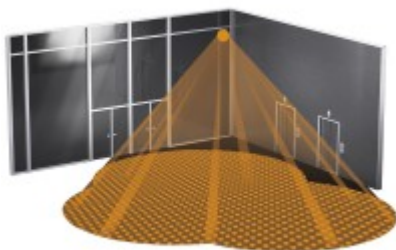

Kód	Název	Cena	Cena vč. DPH
966553	STROPPPIX R 360°/180°, 2000W, IP54 - PIR - kvalitní stropní přisazený pohybový senzor, záběr 360°/180°, dosah až 20m, čas sepnutí 5s-15min, soumrak 2-1000lx, COM1, max.2000W max 8 zářivek, teplota -20-50°C, 230V, IP54, 95x95x65mm Dodavatel: A-LIGHT s.r.o., Vranovská 1226/94, 614 00 Brno, Česká republika. Tel.: +420 545 213 267, www.e-light.cz	2 928,60 Kč	3 543,61 Kč

Veškeré údaje uvedené na této stránce jsou pouze informativní a výrobce může skutečné vlastnosti výrobku z různých důvodů bez předchozího upozornění změnit. Proto je nutno se po zakoupení řídit technickými údaji a podmínkami uvedených u vlastního výrobku. Pokud skutečné vlastnosti výrobku techniky či jinak neodpovídají údajům uvedeným na této stránce, nebo požadavkům spotřebitele, lze zboží bez udání důvodu ve lhůtě stanovené zákonem vrátit.

Na veškeré zboží je vydáno prohlášení o shodě v souladu s nařízením vlády 17/2003 Sb.

Svítilna a jejich příslušenství jsou elektrotechnické výrobky a podmínky jejich instalace se řídí příslušnými harmonizovanými normami ČSN-EN. Vyhodnocení možnosti aplikace a provedení instalace musí provádět osoba s elektrotechnickou kvalifikací a platnými oprávněními. Neneseme odpovědnost za škody způsobené neodbornou instalací.

<https://www.e-light.cz/stroppix-cidlo-pir-com1-966553-cidlo-pohybu-pohybovy-senzor-stropni-prisazeny-19200591>