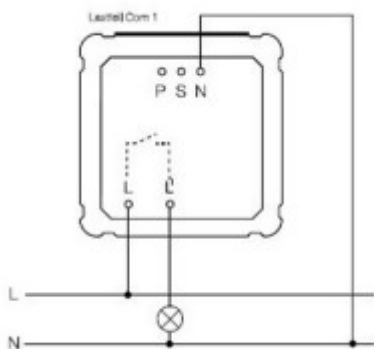

Kód	Název	Cena	Cena vč. DPH
966553	STROPPPIX R 360°/180°, 2000W, IP54 - PIR - kvalitní stropní přisazený pohybový senzor, záběr 360°/180°, dosah až 20m, čas sepnutí 5s-15min, soumrak 2-1000lx, COM1, max.2000W max 8 zářivek, teplota -20-50°C, 230V, IP54, 95x95x65mm Dodavatel: A-LIGHT s.r.o., Vranovská 1226/94, 614 00 Brno, Česká republika. Tel.: +420 545 213 267, www.e-light.cz	2 928,60 Kč	3 543,61 Kč

Veškeré údaje uvedené na této stránce jsou pouze informativní a výrobce může skutečné vlastnosti výrobku z různých důvodů bez předchozího upozornění změnit. Proto je nutno se po zakoupení řídit technickými údaji a podmínkami uvedených u vlastního výrobku. Pokud skutečné vlastnosti výrobku techniky či jinak neodpovídají údajům uvedeným na této stránce, nebo požadavkům spotřebitele, lze zboží bez udání důvodu ve lhůtě stanovené zákonem vrátit.

Na veškeré zboží je vydáno prohlášení o shodě v souladu s nařízením vlády 17/2003 Sb.

Svítilna a jejich příslušenství jsou elektrotechnické výrobky a podmínky jejich instalace se řídí příslušnými harmonizovanými normami ČSN-EN. Vyhodnocení možnosti aplikace a provedení instalace musí provádět osoba s elektrotechnickou kvalifikací a platnými oprávněními. Neneseme odpovědnost za škody způsobené neodbornou instalací.

<https://www.e-light.cz/stroppix-cidlo-pir-com1-966553-cidlo-pohybu-pohybovy-senzor-stropni-prisazeny-19200591>