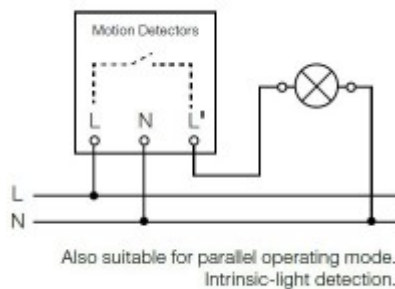

Kód	Název	Cena	Cena vč. DPH
966553	STROPPPIX R 360°/180°, 2000W, IP54 - PIR - kvalitní stropní přisazený pohybový senzor, záběr 360°/180°, dosah až 20m, čas sepnutí 5s-15min, soumrak 2-1000lx, COM1, max.2000W max 8 zářivek, teplota -20-50°C, 230V, IP54, 95x95x65mm Dodavatel: A-LIGHT s.r.o., Vranovská 1226/94, 614 00 Brno, Česká republika. Tel.: +420 545 213 267, www.e-light.cz	2 928,60 Kč	3 543,61 Kč

Veškeré údaje uvedené na této stránce jsou pouze informativní a výrobce může skutečné vlastnosti výrobku z různých důvodů bez předchozího upozornění změnit. Proto je nutno se po zakoupení řídit technickými údaji a podmínkami uvedených u vlastního výrobku. Pokud skutečné vlastnosti výrobku techniky či jinak neodpovídají údajům uvedeným na této stránce, nebo požadavkům spotřebitele, lze zboží bez udání důvodu ve lhůtě stanovené zákonem vrátit.

Na veškeré zboží je vydáno prohlášení o shodě v souladu s nařízením vlády 17/2003 Sb.

Svítilna a jejich příslušenství jsou elektrotechnické výrobky a podmínky jejich instalace se řídí příslušnými harmonizovanými normami ČSN-EN. Vyhodnocení možnosti aplikace a provedení instalace musí provádět osoba s elektrotechnickou kvalifikací a platnými oprávněními. Neneseme odpovědnost za škody způsobené neodbornou instalací.

<https://www.e-light.cz/stroppix-cidlo-pir-com1-966553-cidlo-pohybu-pohybovy-senzor-stropni-prisazeny-19200591>