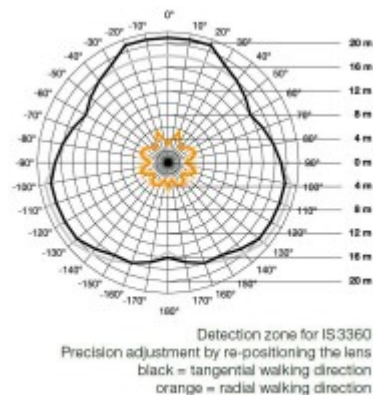

Výhodné vlastnosti: Záběr čidla je vhodný pro pokrytí vysokých s volnou plochou, jako jsou vstupní dvorany, volné skladové plochy a pod. K parametrizaci je možno použít dálkový ovladač, který není součástí balení.

Spínavý výkon max 2000W, max 8 zářivek.

Napájení: 230V/50Hz

Senzor: pasivní infračervený, 11 úrovní zachytu, 1416 spínacích rozsahů.

Možnost zapojení pro spolupráci více svítidel se senzorem (Master/Master), nebo bez senzoru (Master/Slave), trvalé servisní rozsvícení např samostatným vypínačem, schodišťovým automatem a pod

Krytí: IP54 - Odolnost proti proudu vody s tlakem 30kN/m2, přicházející ze všech stran - Venkovní prostory vystavené dešti, mokré průmyslové prostory. V koupelnách nejméně zóna 1

Rozměry: 95x95x65mm. Uváděné rozměry jsou pouze informativní a výrobce je může změnit.

Materiál tělesa: Plast - odolný UV záření.

Povrchová úprava tělesa: Barva bílá.

Vypínač součástí výrobku: ANO PIR čidlo, záběrný úhel čidla 360°/180°, po soumraku (nastavitelné 2lx-1000lx) spíná osvětlení 5s-15minut (nastavitelné) dosah čidla PIR cca 20m.

Regulace - stmívání - součástí výrobku: NE.

Podmínka montážní polohy: Stropní přisazené čidlo.

Úspora: Automatické ovládání světla pomocí senzoru šetří elektrickou energii.

Ke zboží NENÍ potřebné další příslušenství.

Záruka: 24 měsíců.

Obvyklá dodací lhůta: 1 týden.

Obrázky produktu a ukázky realizace: